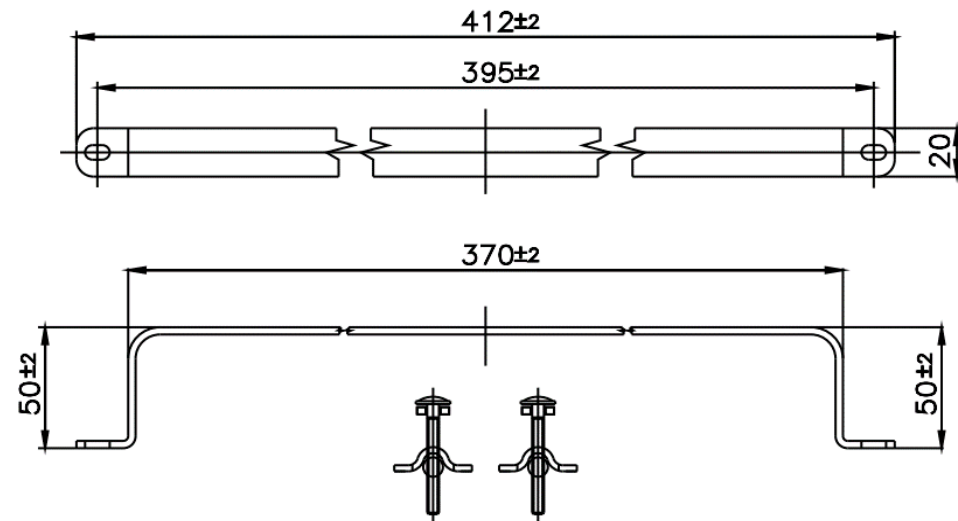

GEO

CT0267 ราวใต้อ่างล้างหน้า
 CT0267 TOWEL BAR FOR BASIN
 Barcode 8852410023092
 Material No. Z235CT0267XXXXX11

จดขาย

1. เหมาะสำหรับวางผ้าเช็ดมือ เพิ่มความสะดวกสบายในการใช้งาน
2. มีให้เลือกหลากหลายสีตามความต้องการ ที่เข้าชุดกับก๊อกน้ำ
3. ผลิตจาก Stainless Grade 304 แข็งแรงทนทาน

ลักษณะสินค้า

- ชิ้น/กล่อง : 12
- น้ำหนักชิ้นงานรวมกล่องใน (Kg) : 1.2
- น้ำหนักชิ้นงานรวมกล่องนอก (Kg) : 4.2

สินค้าในชุด ประกอบด้วย

- ชุดอุปกรณ์ติดตั้ง

แนะนำวิธีการใช้งาน

ใช้กับอ่างล้างหน้ารุ่นโพล SC006317

Siam Sanitary Ware Co.,Ltd. / Siam Sanitary Fittings Co.,Ltd.
 36/11 Viphavadee Rangsit Rd, Sanam Bin, Donmuang, Bangkok 10210. Thailand
 Tel : + 66 (0) 2973-5040-54
 Fax : + 66 (0) 2973-3470
 www.cotto.com
 COTTO Studio
 Tel : + 66 (0) 2973-5040-54
 Center (Donmuang ,Bangkok) : +66 (0) 2521-7777