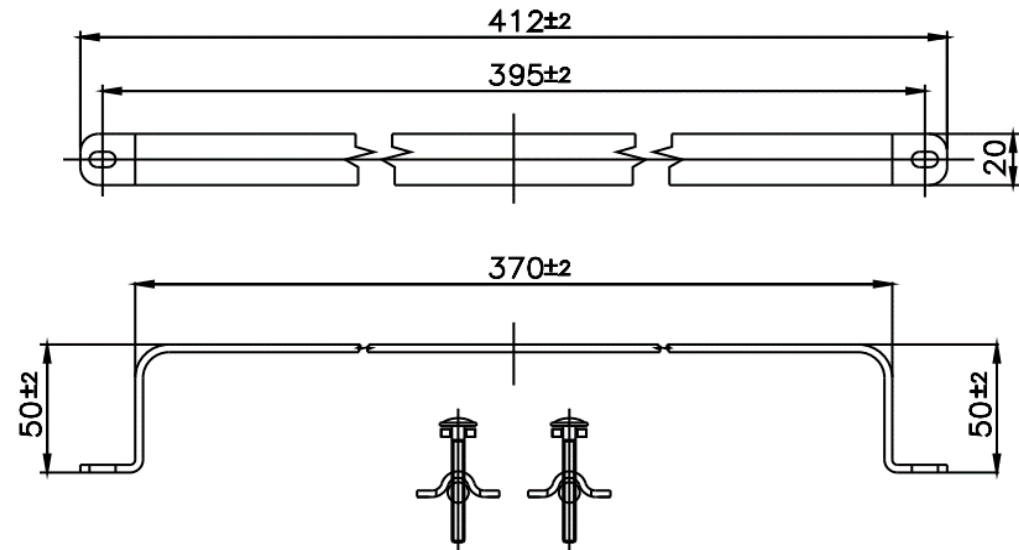

GEO

CT0267#WH ราวใต้อ่างล้างหน้า สีขาว
CT0267#WH TOWEL BAR FOR BASIN SUNRISE WHITE
Barcode 8852410023177
Material No. Z235CT0267WHXXX16

จดขาย

1. เหมาะสำหรับวางผ้าเช็ดมือ เพิ่มความสะดวกสบายในการทำงาน
2. มีให้เลือกหลากหลายสีตามความต้องการ ที่เข้าชุดกับก๊อกน้ำ
3. ผลิตจาก Stainless Grade 304 แข็งแรงทนทาน

ลักษณะสินค้า

- ชิ้น/กล่อง : 12
- น้ำหนักชิ้นงานรวมกล่องใน (Kg) : 1.2
- น้ำหนักชิ้นงานรวมกล่องนอก (Kg) : 4.2

สินค้าในชุด ประกอบด้วย

- ชุดอุปกรณ์ติดตั้ง

รายละเอียดสินค้า

- สีขาว

แนะนำวิธีการใช้งาน

ใช้กับอ่างล้างหน้ารุ่นโพล SC006317