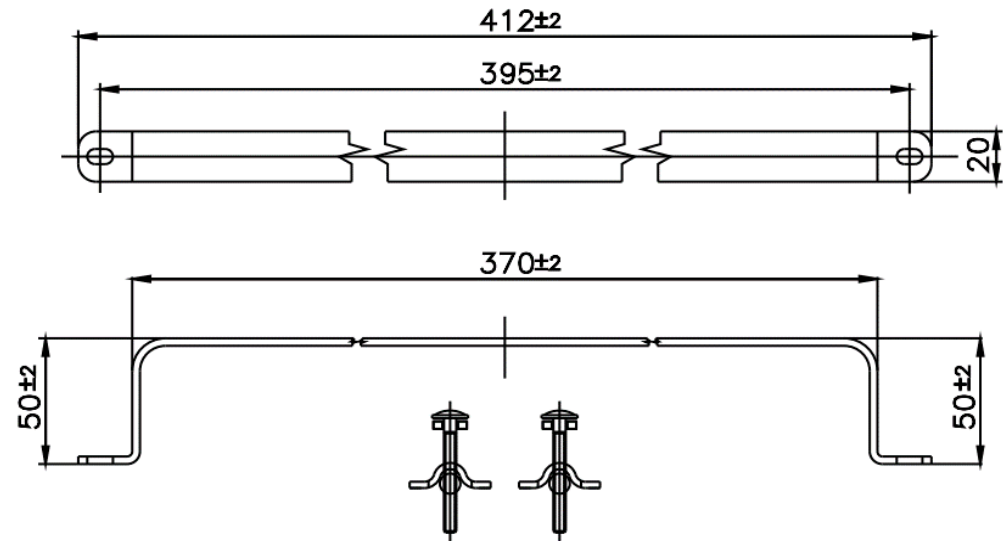

GEO

CT0267#NV ราวใต้อ่างล้างหน้า สีน้ำเงิน
 CT0267#NV TOWEL BAR FOR BASIN DARK BLUE
 Barcode 8852410023153
 Material No. Z235CT0267NVXXXX18

จดขาย

1. เหมาะสำหรับวางผ้าเช็ดมือ เพิ่มความสะดวกสบายในการใช้งาน
2. มีให้เลือกหลากหลายสีตามความต้องการ ที่เข้าชุดกับก๊อกน้ำ
3. ผลิตจาก Stainless Grade 304 แข็งแรงทนทาน

ลักษณะสินค้า

- ชิ้น/กล่อง : 12
- น้ำหนักชิ้นงานรวมกล่องใน (Kg) : 1.2
- น้ำหนักชิ้นงานรวมกล่องนอก (Kg) : 4.2

แนะนำวิธีการใช้งาน

ใช้กับอ่างล้างหน้ารุ่นโพล SC006317

Siam Sanitary Ware Co.,Ltd. / Siam Sanitary Fittings Co.,Ltd.
 36/11 Viphavadee Rangsit Rd, Sanam Bin, Donmuang, Bangkok 10210. Thailand
 Tel : + 66 (0) 2973-5040-54
 Fax : + 66 (0) 2973-3470
 www.cotto.com
 COTTO Studio
 Tel : + 66 (0) 2973-5040-54
 Center (Donmuang ,Bangkok) : +66 (0) 2521-7777