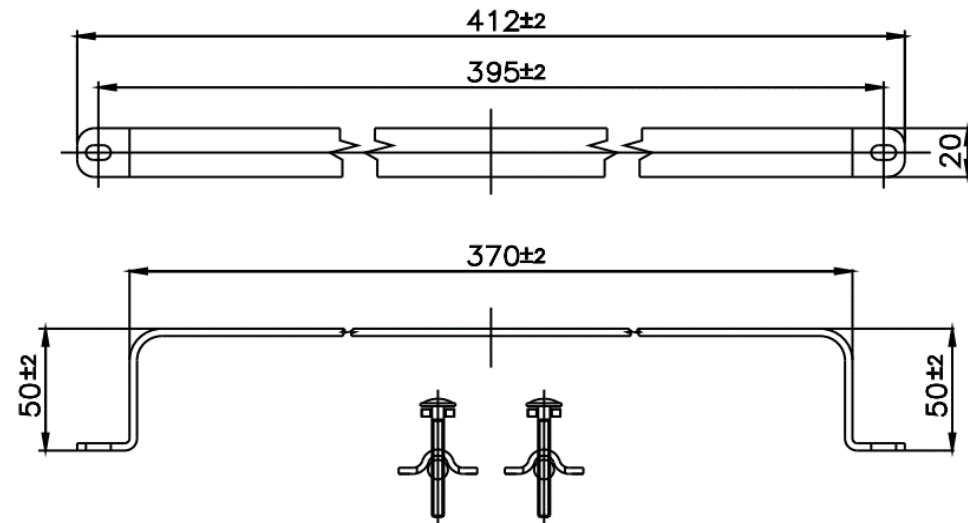

GEO

CT0267#DG ราวใต้อ่างล้างหน้า สีเทา
 CT0267#DG TOWEL BAR FOR BASIN COOL GRAY
 Barcode 8852410023122
 Material No. Z235CT0267DGXXXX18

จดขาย

1. เหมาะสำหรับวางผ้าเช็ดมือ เพิ่มความสะดวกสบายในการทำงาน
2. มีให้เลือกหลากหลายสีตามความต้องการ ที่เข้าชุดกับก๊อกน้ำ
3. ผลิตจาก Stainless Grade 304 แข็งแรงทนทาน

ลักษณะสินค้า

- ชิ้น/กล่อง : 12
- น้ำหนักชิ้นงานรวมกล่องใน (Kg) : 1.2
- น้ำหนักชิ้นงานรวมกล่องนอก (Kg) : 4.2

สินค้าในชุด ประกอบด้วย

- ชุดอุปกรณ์ติดตั้ง

รายละเอียดสินค้า

- สีเทา

แนะนำวิธีการใช้งาน

ใช้กับอ่างล้างหน้ารุ่นโพล SC006317