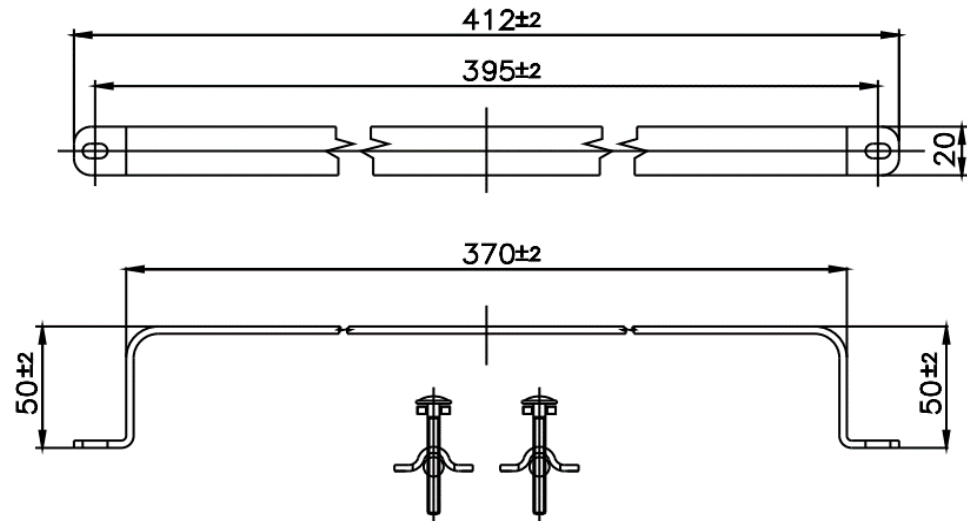

GEO

CT0267#BU ราวใต้อ่างล้างหน้า สีฟ้า
CT0267#BU TOWEL BAR FOR BASIN BABY BLUE
Barcode 8852410023115
Material No. Z235CT0267BUXXX18

จดขาย

1. เหมาะสำหรับวางผ้าเช็ดมือ เพิ่มความสะดวกสบายในการทำงาน
2. มีให้เลือกหลากหลายสีตามความต้องการ ที่เข้าชุดกับก๊อกน้ำ
3. ผลิตจาก Stainless Grade 304 แข็งแรงทนทาน

ลักษณะสินค้า

- ชิ้น/กล่อง : 12
- น้ำหนักชิ้นงานรวมกล่องใน (Kg) : 1.2
- น้ำหนักชิ้นงานรวมกล่องนอก (Kg) : 4.2

สินค้าในชุด ประกอบด้วย

- ชุดอุปกรณ์ติดตั้ง

รายละเอียดสินค้า

- สีฟ้า

แนะนำวิธีการใช้งาน

ใช้กับอ่างล้างหน้ารุ่นโพล SC006317