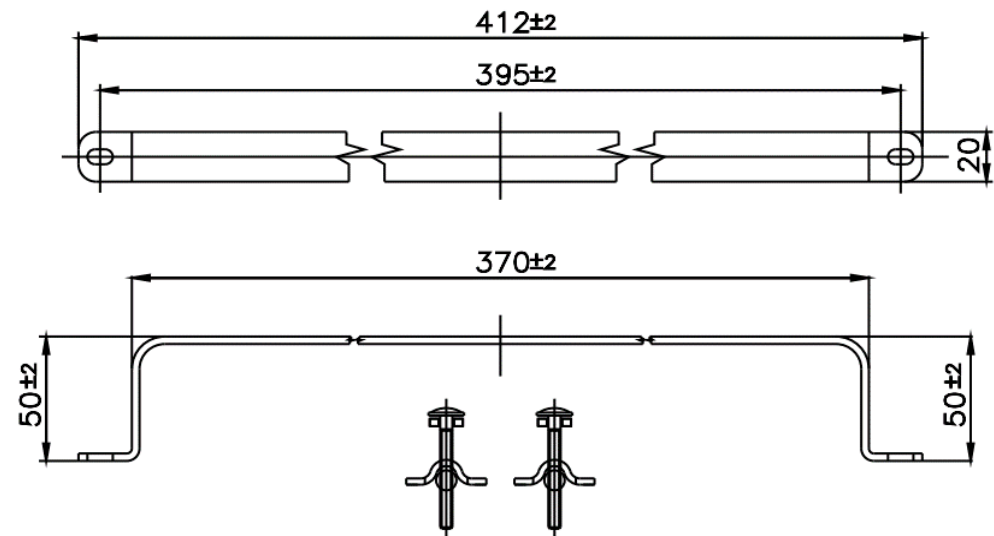

GEO

CT0267#BL ราวใต้อ่างล้างหน้า สีดำ
CT0267#BL TOWEL BAR FOR BASIN MATT BLACK
Barcode 8852410023108
Material No. Z235CT0267BLXXX15

จดขาย

1. เหมาะสำหรับวางผ้าเช็ดมือ เพิ่มความสะดวกสบายในการใช้งาน
2. มีให้เลือกหลากหลายสีตามความต้องการ ที่เข้าชุดกับก๊อกน้ำ
3. ผลิตจาก Stainless Grade 304 แข็งแรงทนทาน

ลักษณะสินค้า

- ชิ้น/กล่อง : 12
- น้ำหนักชิ้นงานรวมกล่องใน (Kg) : 1.2
- น้ำหนักชิ้นงานรวมกล่องนอก (Kg) : 4.2

สินค้าในชุด ประกอบด้วย

- ชุดอุปกรณ์ติดตั้ง

รายละเอียดสินค้า

- สีดำ

แนะนำวิธีการใช้งาน

ใช้กับอ่างล้างหน้ารุ่นโพล SC006317