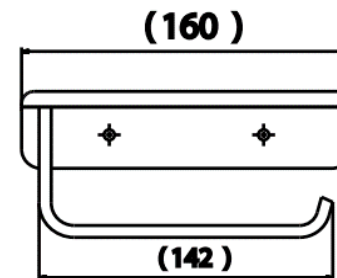

BATHROOM ACC.

CT0266#BL(HM) ที่ใส่กระดาษทิชชู สีดำ
CT0266#BL(HM) PAPER HOLDER WITH SHELF (BLACK)
Barcode 8852410023542
Material No. Z235CT0266BLHMXX15

จดขาย

1. ผลิตจาก Stainless คุณภาพดี เกรด SUS 304
2. พร้อมที่วางของและขอบกันสิ่งของตก

ลักษณะสินค้า

- ชื้น/กล่อง : 40
- น้ำหนักชิ้นงานรวมกล่องใน (Kg) : 0.6
- น้ำหนักชิ้นงานรวมกล่องนอก (Kg) : 22.5

แนะนำวิธีการใช้งาน

ใช้ติดตั้งบนผนังข้างโถสุขภัณฑ์สำหรับใส่กระดาษชำระ

Siam Sanitary Ware Co.,Ltd. / Siam Sanitary Fittings Co.,Ltd.