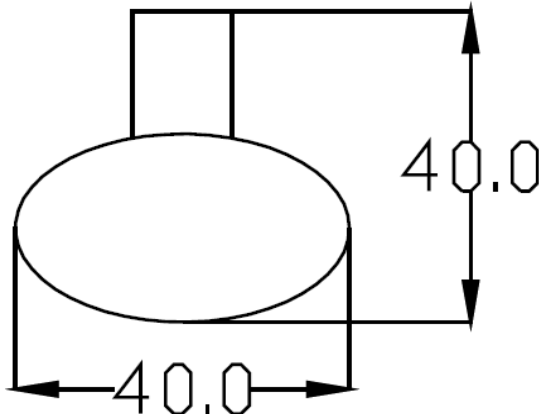

CURVE Series

CT0220(HM) ขอแขวนผ้า
CT0220(HM) ROBE HOOK
Barcode 8852410022378
Material No. Z235CT0220HMXXXX11

จดขาย

1. SOLID BRASS : Bathroom Accessories ผลิตจากทองเหลืองคุณภาพสูง
2. Extra Chrome : ชุบผิว nickel-chromium หนาถึง 8 ไมครอน

ลักษณะสินค้า

- ชิ้น/กล่อง : 1.0
- น้ำหนักชิ้นงานรวมกล่องใน (Kg) : 0.2
- น้ำหนักชิ้นงานรวมกล่องนอก (Kg) : 0.3

แนะนำวิธีการใช้งาน

ใช้ติดตั้งบนผนังหรือประตูสำหรับแขวนผ้าเช็ดตัว

Siam Sanitary Ware Co.,Ltd. / Siam Sanitary Fittings Co.,Ltd.
 36/11 Viphavadee Rangsit Rd, Sanam Bin, Donmuang, Bangkok 10210. Thailand
 Tel : + 66 (0) 2973-5040-54
 Fax : + 66 (0) 2973-3470
 www.cotto.co.th
 Export Department
 Tel : + 66 (0) 2973-5040-54
 Fax : + 66 (0) 2973-3472