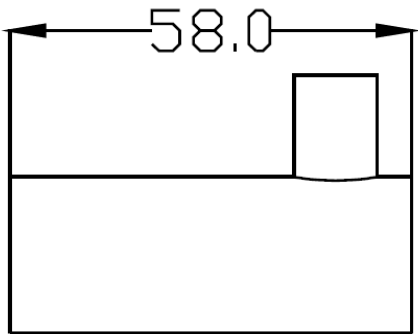

CURVE Series

CT0220(HM) ขอแขวนผ้า
CT0220(HM) ROBE HOOK
Barcode 8852410022378
Material No. Z235CT0220HMXXXX11

จดขาย

1. SOLID BRASS : Bathroom Accessories ผลิตจากทองเหลืองคุณภาพสูง
2. Extra Chrome : ชุบผิว nickel-chromium หนาถึง 8 ไมครอน

ลักษณะสินค้า

- ชิ้น/กล่อง : 1.0
- น้ำหนักชิ้นงานรวมกล่องใน (Kg) : 0.2
- น้ำหนักชิ้นงานรวมกล่องนอก (Kg) : 0.3

แนะนำวิธีการใช้งาน

ใช้ติดตั้งบนผนังหรือประตูสำหรับแขวนผ้าเช็ดตัว

Siam Sanitary Ware Co.,Ltd. / Siam Sanitary Fittings Co.,Ltd.
 36/11 Viphavadee Rangsit Rd, Sanam Bin, Donmuang, Bangkok 10210. Thailand
 Tel : + 66 (0) 2973-5040-54
 Fax : + 66 (0) 2973-3470
 www.cotto.co.th
 Export Department
 Tel : + 66 (0) 2973-5040-54
 Fax : + 66 (0) 2973-3472