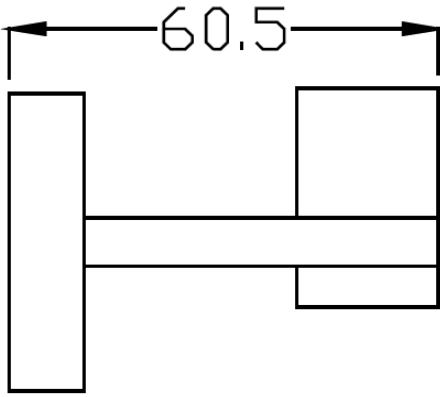

## CUBE Series

**CT0210(HM)** ขอแขวนผ้า  
**CT0210(HM)** ROBE HOOK  
**Barcode** 8852410021357  
**Material No.** Z235CT0210HMXXXX11

**จดขาย**

1. SOLID BRASS : Bathroom Accessories ผลิตจากทองเหลืองคุณภาพสูง
2. Extra Chrome : ชุบผิว nickel-chromium หนาถึง 8 ไมครอน

**ลักษณะสินค้า**

- ชื่น/กล่อง : 1
- น้ำหนักชิ้นงานรวมกล่องใน (Kg) : 0.21
- น้ำหนักชิ้นงานรวมกล่องนอก (Kg) : 0.42

**แนะนำวิธีการใช้งาน**

ใช้ติดตั้งบนผนังหรือประตูสำหรับแขวนผ้าเช็ดตัว

**Siam Sanitary Ware Co.,Ltd. / Siam Sanitary Fittings Co.,Ltd.**  
**36/11 Viphavadee Rangsit Rd, Sanam Bin, Donmuang, Bangkok 10210. Thailand**  
**Tel : + 66 (0) 2973-5040-54**  
**Fax : + 66 (0) 2973-3470**  
**www.cotto.co.th**  
**Export Department**  
**Tel : + 66 (0) 2973-5040-54**  
**Fax : + 66 (0) 2973-3472**