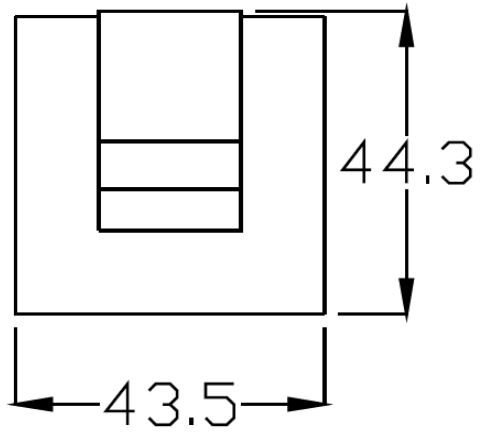

## CUBE Series

**CT0210(HM)** ขอแขวนผ้า  
**CT0210(HM)** ROBE HOOK  
**Barcode** 8852410021357  
**Material No.** Z235CT0210HMXXXX11

**จดขาย**

1. SOLID BRASS : Bathroom Accessories ผลิตจากทองเหลืองคุณภาพสูง
2. Extra Chrome : ชุบผิว nickel-chromium หนาถึง 8 ไมครอน

**ลักษณะสินค้า**

- ชื่น/กล่อง : 1
- น้ำหนักชิ้นงานรวมกล่องใน (Kg) : 0.21
- น้ำหนักชิ้นงานรวมกล่องนอก (Kg) : 0.42

**แนะนำวิธีการใช้งาน**

ใช้ติดตั้งบนผนังหรือประตูสำหรับแขวนผ้าเช็ดตัว

**Siam Sanitary Ware Co.,Ltd. / Siam Sanitary Fittings Co.,Ltd.**  
**36/11 Viphavadee Rangsit Rd, Sanam Bin, Donmuang, Bangkok 10210. Thailand**  
**Tel : + 66 (0) 2973-5040-54**  
**Fax : + 66 (0) 2973-3470**  
**www.cotto.co.th**  
**Export Department**  
**Tel : + 66 (0) 2973-5040-54**  
**Fax : + 66 (0) 2973-3472**