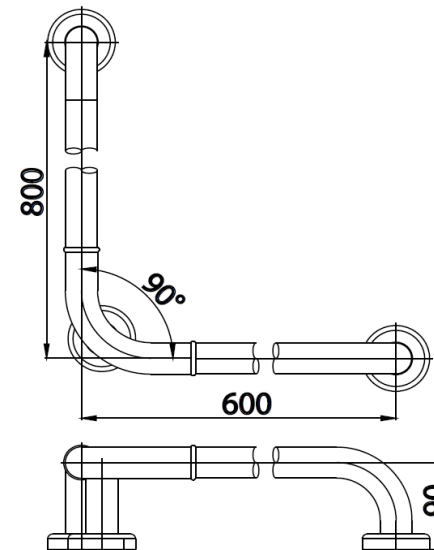

SOFT Series

CT0193L/R#VR ราวทรงตัวรูปตัวแอลขนาด 60X80 ซม.สีชมพูเข้ม

CT0193L/R#VR SOFT SHAPE MULTI-PURPOSE HANDRAIL 60X80 CM.VIOLET RED

Barcode 8852410019361

Material No. Z235CT0193LRVRXX18

จดขาย

1. ผลิตจากวัสดุคุณภาพสูง นำเข้า จากประเทศอิตาลี
2. วัสดุที่ใช้ : ราวจับผลิตจากโลหะเคลือบ โพลียูรีเทนพาวเดอร์ ส่วนของเพลาและที่ครอบผลิตจาก ไนลอน เคลือบสี หนา 0.8 ไมครอน
3. ทดสอบการรับน้ำหนัก 150 กก.
4. สีชมพูเข้ม
5. ผ่านการทดสอบความปลอดภัยตามมาตรฐานยุโรป (CE)
6. ติดตั้งได้ทั้งผนังด้านซ้ายและขวา

ลักษณะสินค้า

- ชิ้น/กล่อง	:	1
- น้ำหนักชิ้นงานรวมกล่องใน (Kg)	:	1
- น้ำหนักชิ้นงานรวมกล่องนอก (Kg)	:	2

แนะนำวิธีการใช้งาน

ใช้ติดตั้งบนผนังสำหรับใช้พุงตัว

Siam Sanitary Ware Co.,Ltd. / Siam Sanitary Fittings Co.,Ltd.