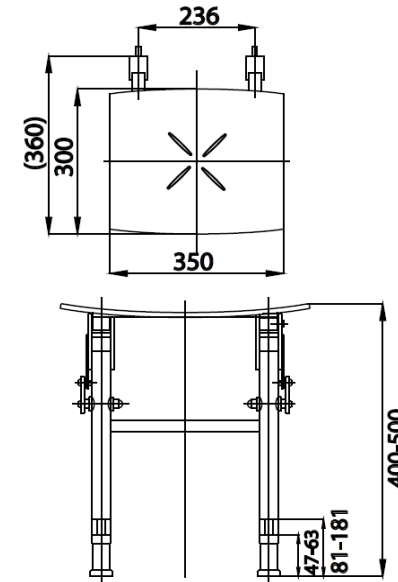

STAY Series

CT0179#WH เก้าอี้อาน้ำพับเก็บได้พร้อมขาตั้ง

CT0179#WH FOLDABLE SHOWER SEAT WITH LEGS

Barcode 8852410017336

Material No. Z235CT0179WHXXX16

จดขาย

1. วัสดุ PP และ SUS304 ทนทาน ไม่เป็นสนิม
2. ปรับระดับความสูงเก้าอี้ก่อนติดตั้งได้ 100 mm
3. ทดสอบการรับน้ำหนัก 200 กิโลกรัม

ลักษณะสินค้า

- ชีน/กล่อง : 2
- น้ำหนักชิ้นงานรวมกล่องใน (Kg) : 4.2
- น้ำหนักชิ้นงานรวมกล่องนอก (Kg) : 8.9

แนะนำวิธีการใช้งาน

ติดตั้งกับผนังบริเวณอาบน้ำ ควรติดตั้งกับผนังอิฐก่อปูน

Siam Sanitary Ware Co.,Ltd. / Siam Sanitary Fittings Co.,Ltd.