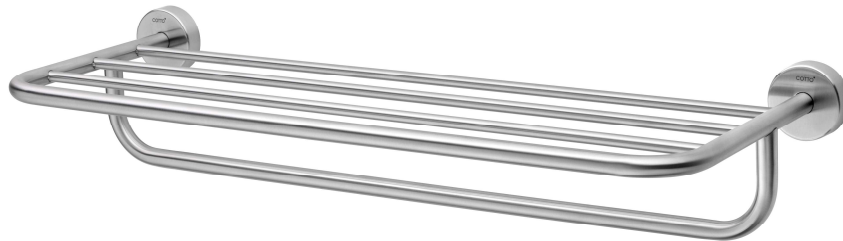

NEW HOTEL

CT0153(HM) ชั้นวางผ้า 4 เส้น 60 ซม.
CT0153(HM) Stainless Multishelf 60 cm.
Barcode 8852410015219
Material No. Z235CT0153HMXXX18

จดขาย

1. ผลิตจาก Stainless คุณภาพดี เกรด SUS 304

Selling Point

ลักษณะสินค้า

- ชั้น/กอลง : 1
- น้ำหนักชิ้นงานรวมกอลงใน (Kg) : 1
- น้ำหนักชิ้นงานรวมกอลงนอก (K) : 1

แนะนำวิธีการใช้งาน

ใช้สำหรับติดตั้งบนผนังสำหรับพาด/วางผ้า

Siam Sanitary Ware Co.,Ltd. / Siam Sanitary Fittings Co.,Ltd.