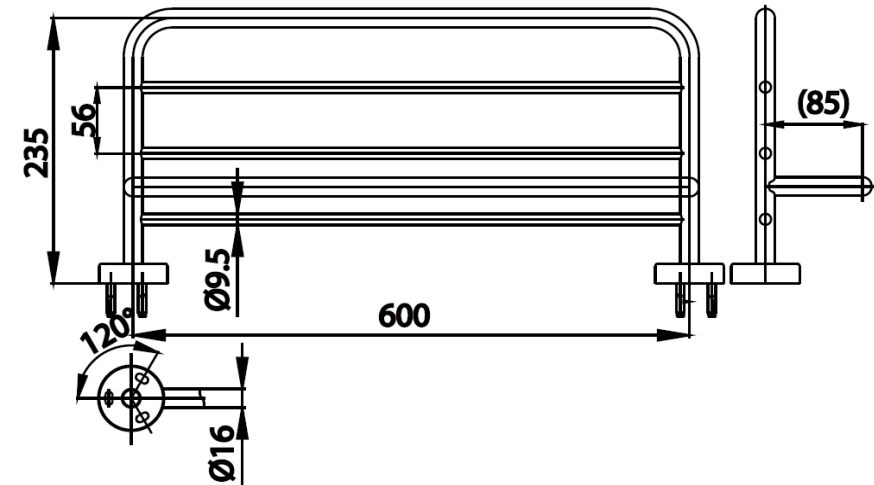

NEW HOTEL

CT0153(HM) ชั้นวางผ้า 4 เส้น 60 ซม.
CT0153(HM) Stainless Multishelf 60 cm.
Barcode 8852410015219
Material No. Z235CT0153HMXXX18

จดขาย

1. ผลิตจาก Stainless คุณภาพดี เกรด SUS 304

Selling Point

ลักษณะสินค้า

- ชั้น/กอลง : 1
- น้ำหนักชิ้นงานรวมกอลงใน (Kg) : 1
- น้ำหนักชิ้นงานรวมกอลงนอก (K) : 1

แนะนำวิธีการใช้งาน

ใช้สำหรับติดตั้งบนผนังสำหรับพาด/วางผ้า

Siam Sanitary Ware Co.,Ltd. / Siam Sanitary Fittings Co.,Ltd.