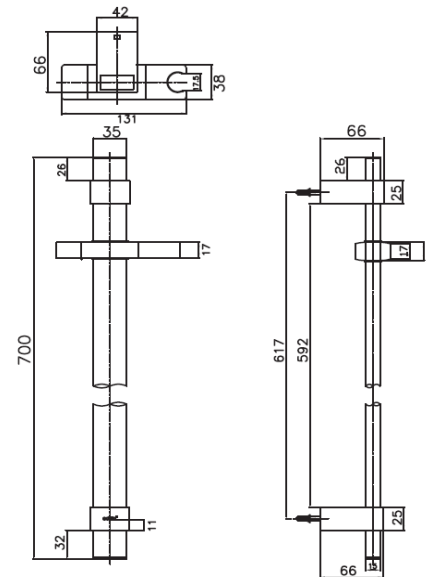

SLIDE BAR

CT0136#BL ราวแขวนฝักบัวปรับระดับ สีดำ
CT0136#BL SLIDE BAR (BLACK)
Barcode 8852410132374
Material No. Z235CT0136BLXXX15

จดขาย

1. ผลิตจาก สแตนเลส SUS304
2. Jewel finishes : ทำด้วยกระบวนการพิเศษ ช่วยเสริมให้ห้องน้ำโดดเด่น มีเอกลักษณ์ไม่ซ้ำใคร

ลักษณะสินค้า

- ชิ้น/กล่อง : 1
- น้ำหนักชิ้นงานรวมกล่องใน (Kg) : 1
- น้ำหนักชิ้นงานรวมกล่องนอก (Kg) : 1

แนะนำวิธีการใช้งาน

ใช้ร่วมกับฝักบัวสายอ่อน