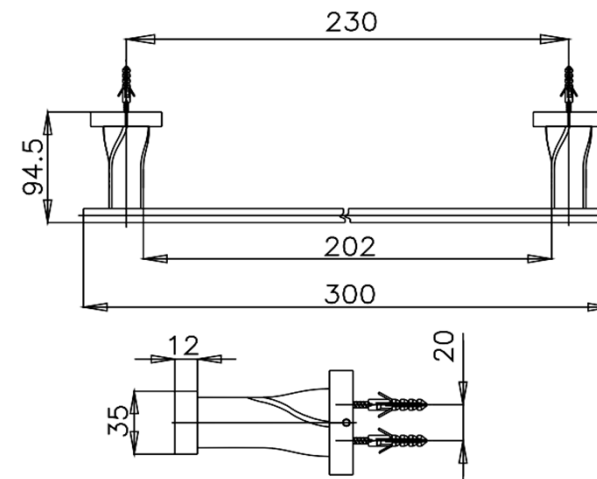

TWIST ACCESSORIES

CT0064#BL(HM) ราวแขวนผ้าสีด้ายยาว 30 ซม.
CT0064#BL(HM) TOWEL BAR (BLACK) 30 CM.
Barcode 8852410063265
Material No. Z235CT0064BLHMXX15

จดขาย

1. SOLID BRASS : Bathroom Accessories ผลิตจากทองเหลืองคุณภาพสูง
2. Extra Chrome : ชุบผิว nickel-chromium หนาถึง 8 ไมครอน

ลักษณะสินค้า

- ชิ้น/กล่อง : 6
- น้ำหนักชิ้นงานรวมกล่องใน (Kg) : 1
- น้ำหนักชิ้นงานรวมกล่องนอก (Kg) : 9

Selling Point

แนะนำวิธีการใช้งาน

ใช้ติดตั้งบนผนังสำหรับพาดผ้าเช็ดตัว

Siam Sanitary Ware Co.,Ltd. / Siam Sanitary Fittings Co.,Ltd.