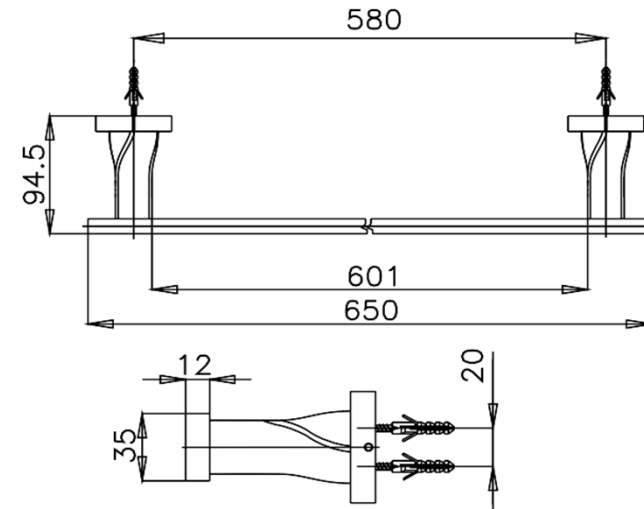

TWIST ACCESSORIES

CT0063#BL(HM) ราวแขวนผ่านสื่อด้ายยาว 65 ซม.
CT0063#BL(HM) TOWEL BAR (BLACK) 65 CM.
Barcode 8852410062268
Material No. Z235CT0063BLHMXX15

จดขาย

1. SOLID BRASS : Bathroom Accessories ผลิตจากทองเหลืองคุณภาพสูง
2. Extra Chrome : ชุบผิว nickel-chromium หนาถึง 8 ไมครอน

Selling Point

ลักษณะสินค้า

- ชิ้น/กล่อง : 4
- น้ำหนักชิ้นงานรวมกล่องใน (Kg) : 2
- น้ำหนักชิ้นงานรวมกล่องนอก (Kg) : 9

แนะนำวิธีการใช้งาน

ใช้ติดตั้งบนผนังสำหรับพาดผ้าเช็ดตัว

Siam Sanitary Ware Co.,Ltd. / Siam Sanitary Fittings Co.,Ltd.