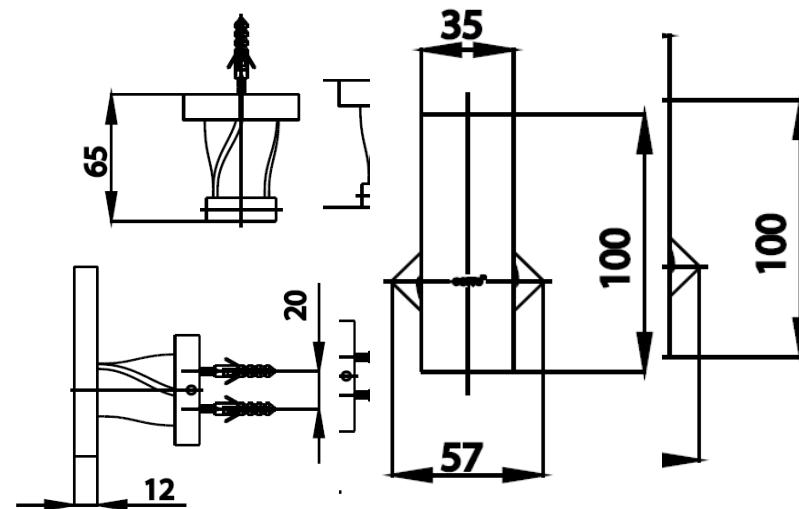

TWIST ACCESSORIES

CT0061#BL(HM) ขอแขวนผ้าสีดำ
CT0061#BL(HM) HOOK(BLACK)
Barcode 8852410058261
Material No. Z235CT0061BLHMXX15

จดขาย

1. SOLID BRASS : Bathroom Accessories ผลิตจากทองเหลืองคุณภาพสูง
2. Extra Chrome : ชุมผิว nickel-chromium หนาถึง 8 ไมครอน

Selling Point

ลักษณะสินค้า

- ชิ้น/กล่อง : 24
- น้ำหนักชิ้นงานรวมกล่องใน (Kg) : 1
- น้ำหนักชิ้นงานรวมกล่องนอก (Kg) : 14

แนะนำวิธีการใช้งาน

ใช้ติดตั้งบนผนังหรือประตูสำหรับแขวนผ้าเช็ดตัว

Siam Sanitary Ware Co.,Ltd. / Siam Sanitary Fittings Co.,Ltd.
 36/11 Viphavadee Rangsit Rd, Sanam Bin, Donmuang, Bangkok 10210. Thailand