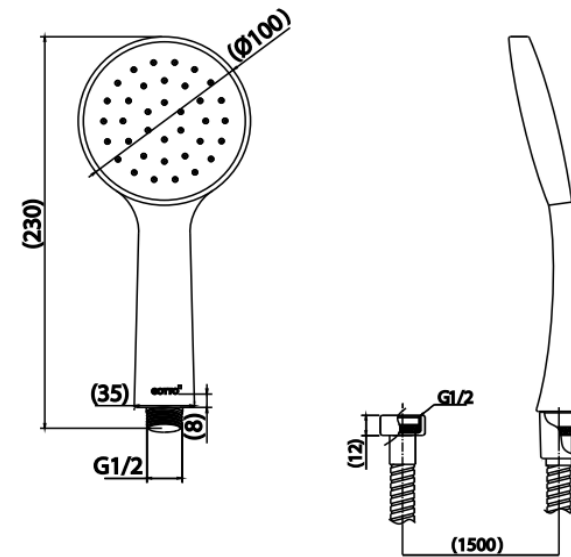

COTTO

ZHSE002(HM) ฝักบัวพร้อมสาย 1 ฟังก์ชัน
ZHSE002(HM) 1 FN. HAND SHOWER SET
Barcode 8852410005029
Material No. Z234ZHSE002HMXXX11

จดขาย

- ผลิตจากพลาสติก ABS คุณภาพดี
- เปลี่ยนสายน้ำได้ถึง 1 รูปแบบ

ลักษณะสินค้า

- ชื่น/กอลง : 10
- น้ำหนักชิ้นงานรวมกอลงใน (Kg) : 0.4
- น้ำหนักชิ้นงานรวมกอลงนอก (Kg) : 4.0

รายละเอียดสินค้า

- มอก.2066-2552

แนะนำวิธีการใช้งาน

ใช้ร่วมกับวาล์วเปิด-ปิดน้ำ หรือก๊อกผสมเย็นอาบ/ลงอ่างอาบน้ำ

Siam Sanitary Ware Co.,Ltd. / Siam Sanitary Fittings Co.,Ltd.
 36/11 Viphavadee Rangsit Rd, Sanam Bin, Donmuang, Bangkok 10210. Thailand
 Tel : + 66 (0) 2973-5040-54
 Fax : + 66 (0) 2973-3470
 www.cotto.com
 COTTO Studio
 Tel : + 66 (0) 2973-5040-54
 Cent : + 66 (0) 2973-3472