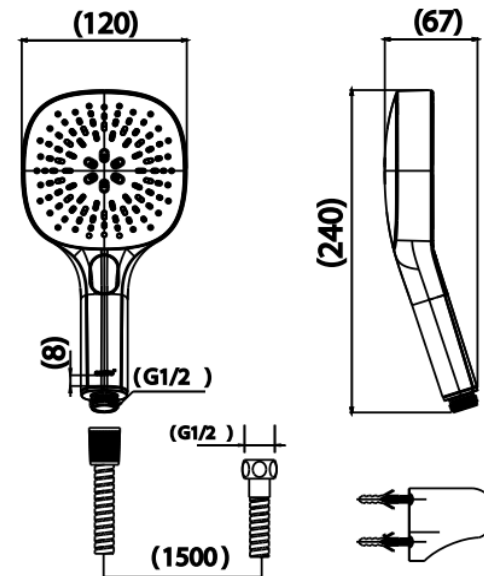

BRENTA Series

ZH026(HM) ฝักบัวพร้อมสาย 3 ฟังก์ชัน
ZH026(HM) 3 FN. HAND SHOWER SET
Barcode 8852410026116
Material No. Z234ZH026HMXXXX11

จดขาย

1. ผลิตจากพลาสติก ABS แข็งแรง ทนทาน
2. เลือกปรับรูปแบบสายน้ำได้ 3 รูปแบบ Rain, Spray, Deep Massage
3. สัมผัสใหม่กับสายน้ำพิเศษอย่าง Deep Massage สายน้ำจะขยับหมุนวน
4. Easy Clean ทำความสะอาดได้ง่ายเพียงปลายนิ้วสัมผัส

ลักษณะสินค้า

- ชื่น/กล่อง : 10
- น้ำหนักชิ้นงานรวมกล่องใน (Kg) : 0.6
- น้ำหนักชิ้นงานรวมกล่องนอก (Kg) : 5.5

รายละเอียดสินค้า

- มอก. 2066-2552

แนะนำวิธีการใช้งาน

ใช้ร่วมกับวาล์วเปิด-ปิดน้ำ

Siam Sanitary Ware Co.,Ltd. / Siam Sanitary Fittings Co.,Ltd.