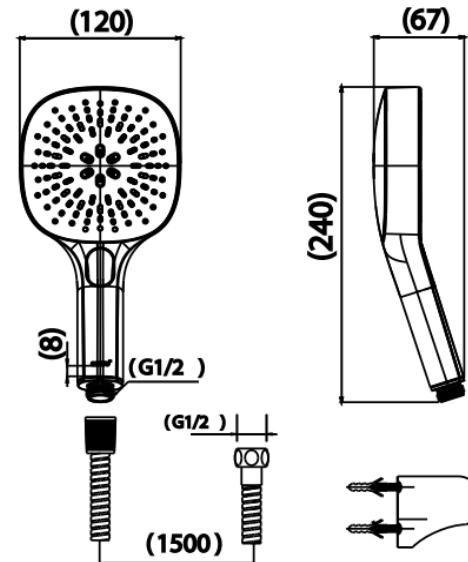

BRENTA Series

ZH026#GG(HM) ฝักบัวพร้อมสาย 3 ฟังก์ชัน(เทาเข้ม)
ZH026#GG(HM) 3 FN. HAND SHOWER SET(GUN GREY)
Barcode 8852410026147
Material No. Z234ZH026GGHMXXX18

จดขาย

1. ผลิตจากพลาสติก ABS แข็งแรง ทนทาน
2. เลือกปรับรูปแบบสายน้ำได้ 3 รูปแบบ Rain, Spray, Deep Massage
3. สัมผัสใหม่กับสายน้ำพิเศษอย่าง Deep Massage สายน้ำจะขยับหมุนวน
4. Easy Clean ทำความสะอาดได้ง่ายเพียงปลายนิ้วสัมผัส
5. ผ่านการทดสอบความคงทนของสี ทำให้สีสวยคงทน

ลักษณะสินค้า

- ชื่น/กล่อง : 10
- น้ำหนักชิ้นงานรวมกล่องใน (Kg) : 0.6
- น้ำหนักชิ้นงานรวมกล่องนอก (Kg) : 5.5

รายละเอียดสินค้า

- มอก. 2066-2552

แนะนำวิธีการใช้งาน

ใช้ร่วมกับวาล์วเปิด-ปิดน้ำ

Siam Sanitary Ware Co.,Ltd. / Siam Sanitary Fittings Co.,Ltd.