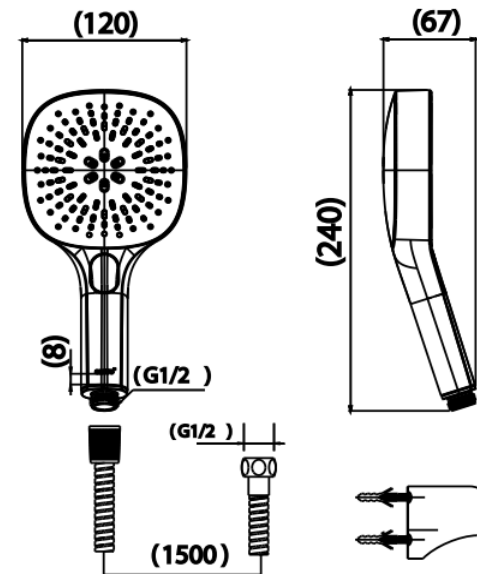

BRENTA Series

ZH026#BL(HM) ฝักบัวพร้อมสาย 3 ฟังก์ชัน(ดำ)
ZH026#BL(HM) 3 FN. HAND SHOWER SET(BLACK)
Barcode 8852410026123
Material No. Z234ZH026BLHMXXX15

จดขาย

1. ผลิตจากพลาสติก ABS แข็งแรง ทนทาน
2. เลือกปรับรูปแบบสายน้ำได้ 3 รูปแบบ Rain, Spray, Deep Massage
3. สัมผัสใหม่กับสายน้ำพิเศษอย่าง Deep Massage สายน้ำจะขยับหมุนวน
4. Easy Clean ทำความสะอาดได้ง่ายเพียงปลายนิ้วสัมผัส
5. ผ่านการทดสอบความคงทนของสี ทำให้สีสวยคงทน

ลักษณะสินค้า

- ชิ้น/กล่อง : 10
- น้ำหนักชิ้นงานรวมกล่องใน (Kg) : 0.6
- น้ำหนักชิ้นงานรวมกล่องนอก (Kg) : 5.5

รายละเอียดสินค้า

- มอก. 2066-2552

แนะนำวิธีการใช้งาน

ใช้ร่วมกับวาล์วเปิด-ปิดน้ำ

Siam Sanitary Ware Co.,Ltd. / Siam Sanitary Fittings Co.,Ltd.

36/11 Viphavadee Rangsit Rd, Sanam Bin, Donmuang, Bangkok 10210. Thailand

Tel : + 66 (0) 2973-5040-54

Fax : + 66 (0) 2973-3470

www.cotto.com

COTTO Studio

Tel : + 66 (0) 2973-5040-54

Center (Donmuang ,Bangkok) : +66 (0) 2521-7777

The company reserves the right to change any of the details in the document without prior notice

COTTO
Fixing
Service

ปรึกษาผู้เชี่ยวชาญ

โทร : 02-521-7777 ต่อ 3
Line : @Fixingservice