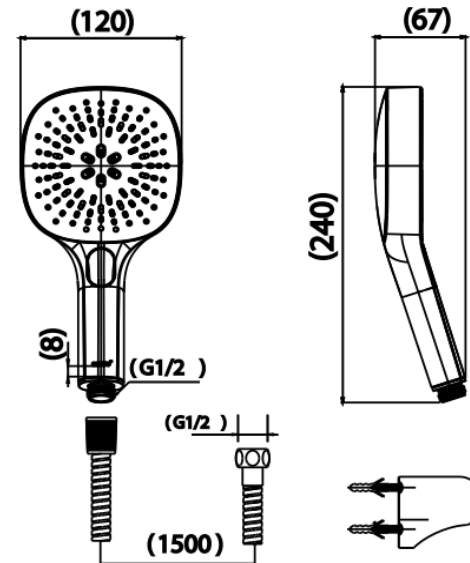

BRENTA Series

ZH026#BGR(HM) ฝักบัวพร้อมสาย 3 ฟังก์ชัน(ทองด้าน)
ZH026#BGR(HM) 3 FN. HAND SHOWER SET(BRUSHED GOLD)
Barcode 8852410026130
Material No. Z234ZH026BGRHMXX18

จดขาย

1. ผลิตจากพลาสติก ABS แข็งแรง ทนทาน
2. เลือกปรับรูปแบบสายน้ำได้ 3 รูปแบบ Rain, Spray, Deep Massage
3. สัมผัสใหม่กับสายน้ำพิเศษอย่าง Deep Massage สายน้ำจะขยับหมุนวน
4. Easy Clean ทำความสะอาดได้ง่ายเพียงปลายนิ้วสัมผัส
5. ผ่านการทดสอบความคงทนของสี ทำให้สีสวยคงทน

ลักษณะสินค้า

- ชิ้น/กล่อง : 10
- น้ำหนักชิ้นงานรวมกล่องใน (Kg) : 0.6
- น้ำหนักชิ้นงานรวมกล่องนอก (Kg) : 5.5

รายละเอียดสินค้า

- มอก. 2066-2552

แนะนำวิธีการใช้งาน

ใช้ร่วมกับวาล์วเปิด-ปิดน้ำ

Siam Sanitary Ware Co.,Ltd. / Siam Sanitary Fittings Co.,Ltd.