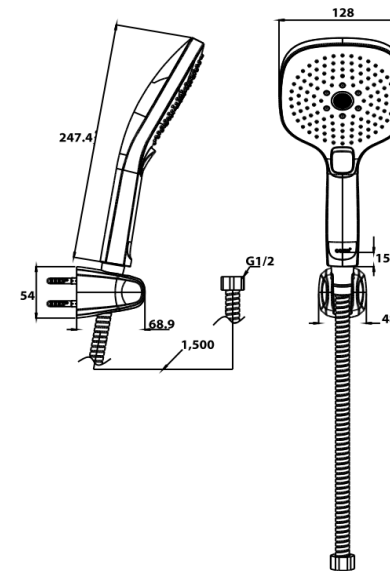

SERENITY Series

ZH025(HM) ฝักบัวพร้อมสาย 3 ฟังก์ชัน
ZH025(HM) 3 FN. HAND SHOWER SET
Barcode 8852410025010
Material No. Z234ZH025HMXXXX11

จดขาย

1. ผลิตจากพลาสติก ABS แข็งแรง ทนทาน
2. เลือกปรับรูปแบบสายน้ำได้ 3 รูปแบบ Mist, Silk Rain, Spray(Nano Bubble)
3. Nano-Bubble Technology: สายน้ำขนาด 20-50 ไมครอน ในฟังก์ชัน Spray ทำให้ความสะอาดล้ำลึก
4. ปรับเปลี่ยนรูปแบบสายน้ำง่ายด้วยปุ่มกด
5. Easy Clean: ทำความสะอาดได้ง่ายเพียงปาลายนิ้วสัมผัส
6. Durable Coating: ผ่านการทดสอบของสี สีดกทน

ลักษณะสินค้า

- ชื่น/กล่อง : 16
- น้ำหนักชิ้นงานรวมกล่องใน (Kg) : 0.5
- น้ำหนักชิ้นงานรวมกล่องนอก (Kg) : 8.3

แนะนำวิธีการใช้งาน

ใช้ร่วมกับวาล์วเปิด-ปิดน้ำ หรือก๊อกผสมเย็นอาบ/ลงอ่างอาบน้ำ

Siam Sanitary Ware Co.,Ltd. / Siam Sanitary Fittings Co.,Ltd.