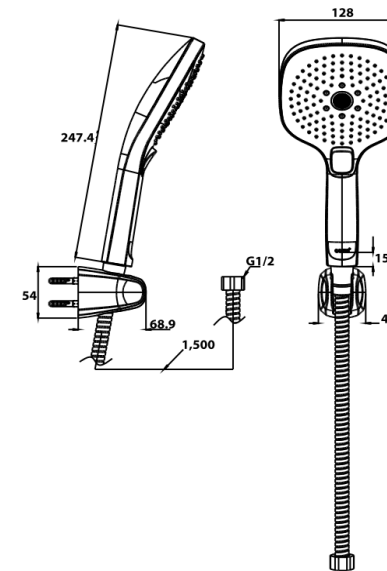

SERENITY Series

ZH025#BL(HM) ฝักบัวพร้อมสาย 3 ฟังก์ชัน(ดำ)
ZH025#BL(HM) 3 FN.HAND SHOWER SET(BLACK)
Barcode 8852410025027
Material No. Z234ZH025BLHMXXX15

จดขาย

1. ผลิตจากพลาสติก ABS แข็งแรง ทนทาน
2. เลือกปรับรูปแบบสายน้ำได้ 3 รูปแบบ Mist, Silk Rain, Spray(Nano Bubble)
3. Nano-Bubble Technology: สายน้ำขนาด 20-50 ไมครอน ในฟังก์ชัน Spray ทำให้ความสะอาดล้ำลึก
4. ปรับเปลี่ยนรูปแบบสายน้ำง่ายด้วยปุ่มกด
5. Easy Clean: ทำความสะอาดได้ง่ายเพียงปลายนิ้วสัมผัส
6. Durable Coating: ผ่านการทดสอบของสี สีดงทน

ลักษณะสินค้า

- ชื่น/กล่อง : 16
- น้ำหนักชิ้นงานรวมกล่องใน (Kg) : 0.5
- น้ำหนักชิ้นงานรวมกล่องนอก (Kg) : 8.3

แนะนำวิธีการใช้งาน

ใช้ร่วมกับวาล์วเปิด-ปิดน้ำ หรือก๊อกผสมเย็นอาบ/ลงอ่างอาบน้ำ

Siam Sanitary Ware Co.,Ltd. / Siam Sanitary Fittings Co.,Ltd.

36/11 Viphavadee Rangsit Rd, Sanam Bin, Donmuang, Bangkok 10210. Thailand

Tel : + 66 (0) 2973-5040-54

Fax : + 66 (0) 2973-3470

www.cotto.com

COTTO Studio

Tel : + 66 (0) 2973-5040-54

Center (Donmuang ,Bangkok) : +66 (0) 2521-7777

The company reserves the right to change any of the details in the document without prior notice

COTTO®
Fixing
Service

ปรึกษาผู้เชี่ยวชาญ

โทร : 02-521-7777 ต่อ 3
Line : @Fixingservice