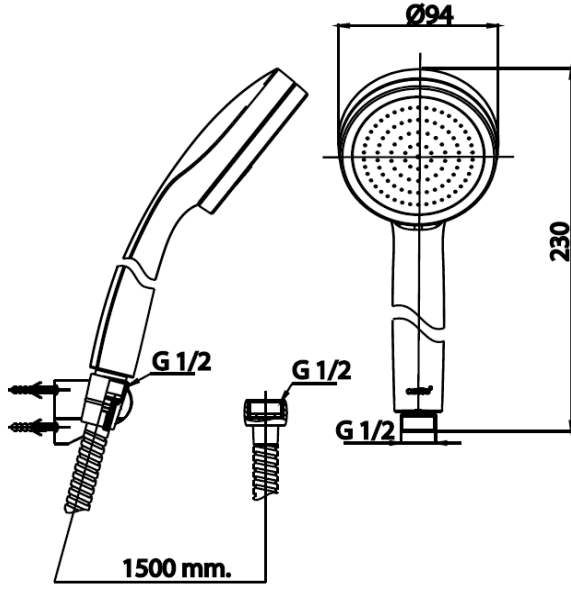

HAND SHOWER

ZH020#WH(HM) ฝักบัวพร้อมสาย 1 ฟังก์ชัน
ZH020#WH(HM) 1 FN. HANDSHOWER SET
Barcode 8852410901000
Material No. Z234ZH020WHHMXXX16

จดขาย

- ผลิตจากพลาสติก ABS คุณภาพสูง แข็งแรง ทนทาน น้ำหนักเบา
- หมดกังวลเรื่องอุดตัน หมุนถอดหน้าฝักบัวเพื่อล้างทำความสะอาดได้ง่าย
- มอก. 2066-2552

ลักษณะสินค้า

- ชิ้น/กล่อง : 10
- น้ำหนักชิ้นงานรวมกล่องใน (Kg) : 1.0
- น้ำหนักชิ้นงานรวมกล่องนอก (Kg) : 10.0

แนะนำวิธีการใช้งาน

ใช้ร่วมกับวาล์วเปิด-ปิดน้ำ หรือก๊อกผสมยีนอาบ/ลงอ่างอาบน้ำ

Siam Sanitary Ware Co.,Ltd. / Siam Sanitary Fittings Co.,Ltd.
36/11 Viphavadee Rangsit Rd, Sanam Bin, Donmuang, Bangkok 10210. Thailand
Tel : + 66 (0) 2973-5040-54
Fax : + 66 (0) 2973-3470
www.cotto.co.th
Export Department
Tel : + 66 (0) 2973-5040-54
Fax : + 66 (0) 2973-3472