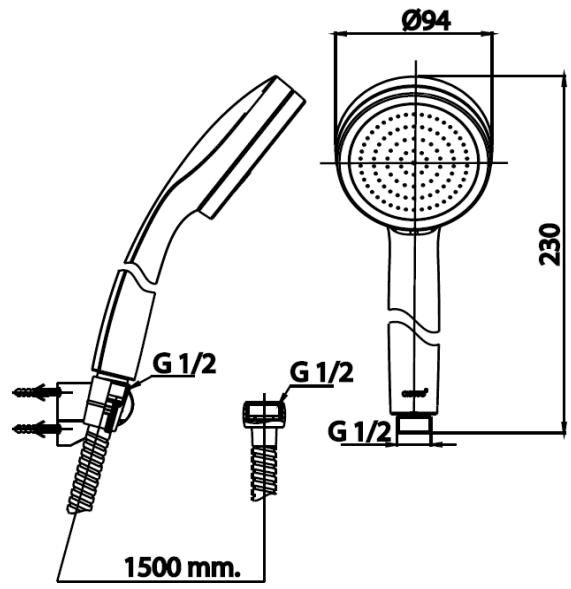

HAND SHOWER

ZH020(HM) ฝักบัวพร้อมสาย 1 ฟังก์ชัน
ZH020(HM) 1 FN. HANDSHOWER SET
Barcode 8852410900997
Material No. Z234ZH020HMXXXX11

จดขาย

1. ผลิตจากพลาสติก ABS คุณภาพสูง แข็งแรง ทนทาน น้ำหนักเบา
2. หมดกังวลเรื่องอุดตัน หมุนถอดหน้าฝักบัวเพื่อล้างทำความสะอาดได้ง่าย
3. มอก. 2066-2552

ลักษณะสินค้า

- ชิ้น/กล่อง : 10
- น้ำหนักชิ้นงานรวมกล่องใน (Kg) : 1.0
- น้ำหนักชิ้นงานรวมกล่องนอก (Kg) : 10.0

แนะนำวิธีการใช้งาน

ใช้ร่วมกับวาล์วเปิด-ปิดน้ำ หรือก๊อกผสมเย็นอาบ/ลงอ่างอาบน้ำ

Siam Sanitary Ware Co.,Ltd. / Siam Sanitary Fittings Co.,Ltd.
36/11 Viphavadee Rangsit Rd, Sanam Bin, Donmuang, Bangkok 10210. Thailand
Tel : + 66 (0) 2973-5040-54
Fax : + 66 (0) 2973-3470
www.cotto.co.th
Export Department
Tel : + 66 (0) 2973-5040-54
Fax : + 66 (0) 2973-3472

Center (Donmuang ,Bangkok) : +66 (0) 2521-7777

The company reserves the right to change any of the details in the document without prior notice