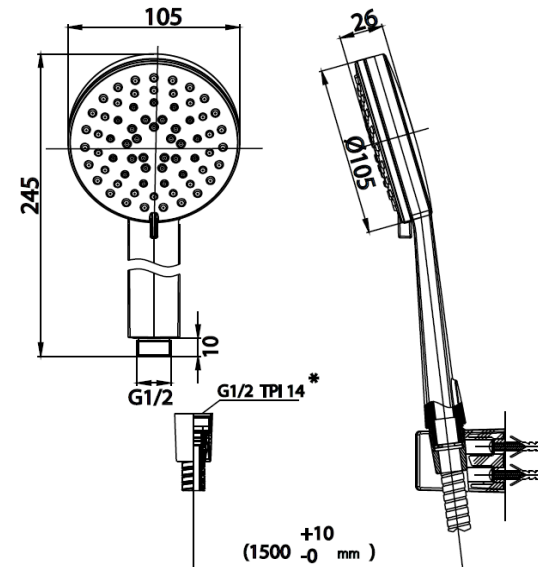

HAND SHOWER

ZH019#BN2(HM) ฝักบัวพร้อมสาย 3 ฟังก์ชัน (สีแบล็คโครม)
ZH019#BN2(HM) 3 FN.HAND SHOWER SET (BLACK CHROME)
Barcode 8852410900980
Material No. Z234ZH019BN2HMXX12

จดขาย

- ผลิตจากพลาสติก ABS คุณภาพสูง แข็งแรง ทนทาน น้ำหนักเบา
- Easy-Clean Technology ง่ายต่อการทำความสะอาดสิ่งสกปรกภายใน เพียงใช้นิ้วถูรูรูยงที่หน้าฝักบัว
- Jewel finishes : ทำสีด้วยกระบวนการพิเศษ ช่วยเสริมให้ห้องน้ำโดดเด่น มีเอกลักษณ์ไม่ซ้ำใคร

ลักษณะสินค้า

- ชิ้น/กล่อง : 1
- น้ำหนักชิ้นงานรวมกล่องใน (Kg) : 1.0
- น้ำหนักชิ้นงานรวมกล่องนอก (Kg) : 1.0

แนะนำวิธีการใช้งาน

ใช้ร่วมกับวาล์วเปิด-ปิดน้ำ หรือก๊อกผสมเย็นอาบ/ลงอ่างอาบน้ำ

Siam Sanitary Ware Co.,Ltd. / Siam Sanitary Fittings Co.,Ltd.