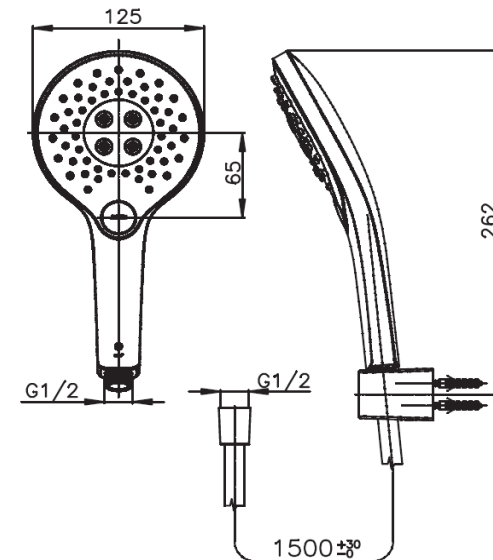

HAND SHOWER

ZH017(HM) ฝักบัวพร้อมสาย 3 ฟังก์ชัน
ZH017(HM) 3 FN.HAND SHOWER SET
Barcode 8852410900850
Material No. Z234ZH017HMXXXX11

จดขาย

1. เลือกปรับเปลี่ยนการใช้งานได้ 3 รูปแบบ Rain , Spray , Mix
2. Button-Switch Technology ปรับเปลี่ยนรูปแบบสายน้ำง่ายด้วยปุ่มกด
3. Easy-Clean Technology ง่ายต่อการทำความสะอาดสิ่งสกปรกที่ทำให้ฝักบัวอุดตัน เพียงใช้นิ้วถูปุ่มยางที่หน้าฝักบัว
4. 2 Step Hanger - เลือกวางฝักบัวได้ 2 แบบ

ลักษณะสินค้า

- ชิ้น/กล่อง : 8
- น้ำหนักชิ้นงานรวมกล่องใน (Kg) : 0.7
- น้ำหนักชิ้นงานรวมกล่องนอก (K) : 6.1

แนะนำวิธีการใช้งาน

ใช้ร่วมกับวาล์วเปิด-ปิดน้ำ