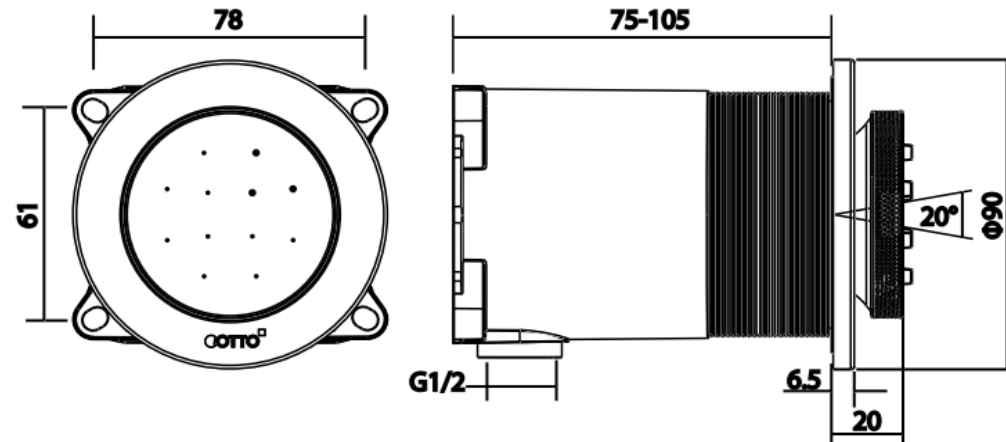

LENZO Series

ZF21#BL หัวฝักบัวแบบฝังผนัง 1 ฟังก์ชัน
ZF21#BL CONCEALED BODY SHOWER 1 FN.
Barcode 8852410021012
Material No. Z234ZF21BLXXXXX15

จดขาย

1. SOLID BRASS: ผลิตจากทองเหลืองคุณภาพสูง
2. Durable Coating: ผ่านการทดสอบความคงทนของสี
3. สายน้ำออกจากผนังเพื่อช่วยนวดในบริเวณที่อ่อนล้า

ลักษณะสินค้า

- ชิ้น/กล่อง : 12
- น้ำหนักชิ้นงานรวมกล่องใน (Kg) : 0.6
- น้ำหนักชิ้นงานรวมกล่องนอก (Kg) : 7.6

แนะนำวิธีการใช้งาน

ติดตั้งกับผนัง บริเวณเอาน้ำ

Siam Sanitary Ware Co.,Ltd. / Siam Sanitary Fittings Co.,Ltd.

36/11 Viphavadee Rangsit Rd, Sanam Bin, Donmuang, Bangkok 10210. Thailand

Tel : + 66 (0) 2973-5040-54

Fax : + 66 (0) 2973-3470

www.cotto.com

COTTO Studio

Tel : + 66 (0) 2973-5040-54

Center (Donmuang ,Bangkok) : +66 (0) 2521-7777

The company reserves the right to change any of the details in the document without prior notice

COTTO
Fixing
Service

บริการผู้เชี่ยวชาญ

Ins : 02-521-7777 ต่อ 3

Line : @Fixingservice