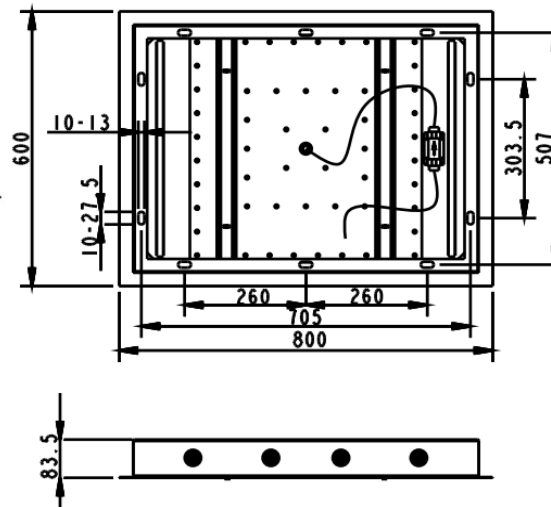

### จดขาย

1. Rainshowerที่จะทำให้คุณผ่อนคลายแบบขั้นสุด ด้วยหน้าฝักบัวกว้างถึง 24x32" ชุ่มฉ่ำไปกับสายน้ำได้อย่างเต็มที่
2. ทำงานด้วยระบบ Water Power Generator ติดตั้งง่ายไม่ต้องเดินระบบไฟฟ้าหรือซาร์ไฟ
3. ผลิตจากสแตนเลสคุณภาพดี เกรดSUS304 แข็งแรงทนทาน
4. Durable Coating: ผ่านการทดสอบความคงทนของสี

### ลักษณะสินค้า

- ชั้น/กล่อง : 1
- น้ำหนักชิ้นงานรวมกล่องใน (Kg) : 13.0
- น้ำหนักชิ้นงานรวมกล่องนอก (Kg) : 13.0

### แนะนำวิธีการใช้งาน

ใช้ร่วมกับวาล์วเปิด-ปิดน้ำชนิดฝังผนัง แรงดันน้ำที่เหมาะสม ตั้งแต่ 1 บาร์ขึ้นไป (ณ จุดจ่ายน้ำ สามารถติดตั้งได้ทั้งฝ้าทึบและ T-Bar (ศึกษาคู่มือเพิ่มเติม)

Siam Sanitary Ware Co.,Ltd. / Siam Sanitary Fittings Co.,Ltd.