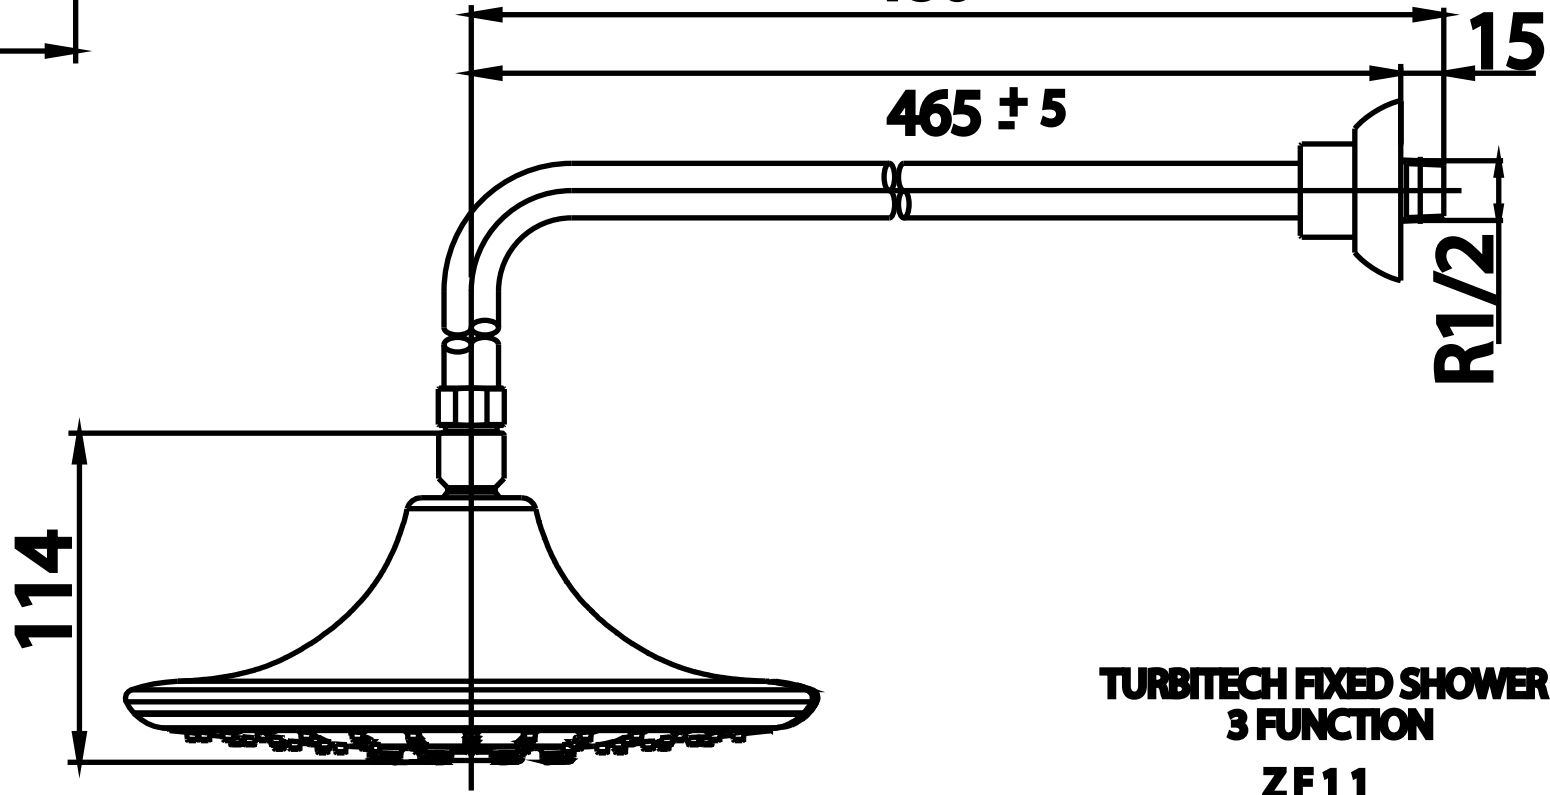

**Ø240**

**480 ± 5**

**114**

**465 ± 5**

**15**

**R1/2**

**TURBITECH FIXED SHOWER  
3 FUNCTION  
ZF11**