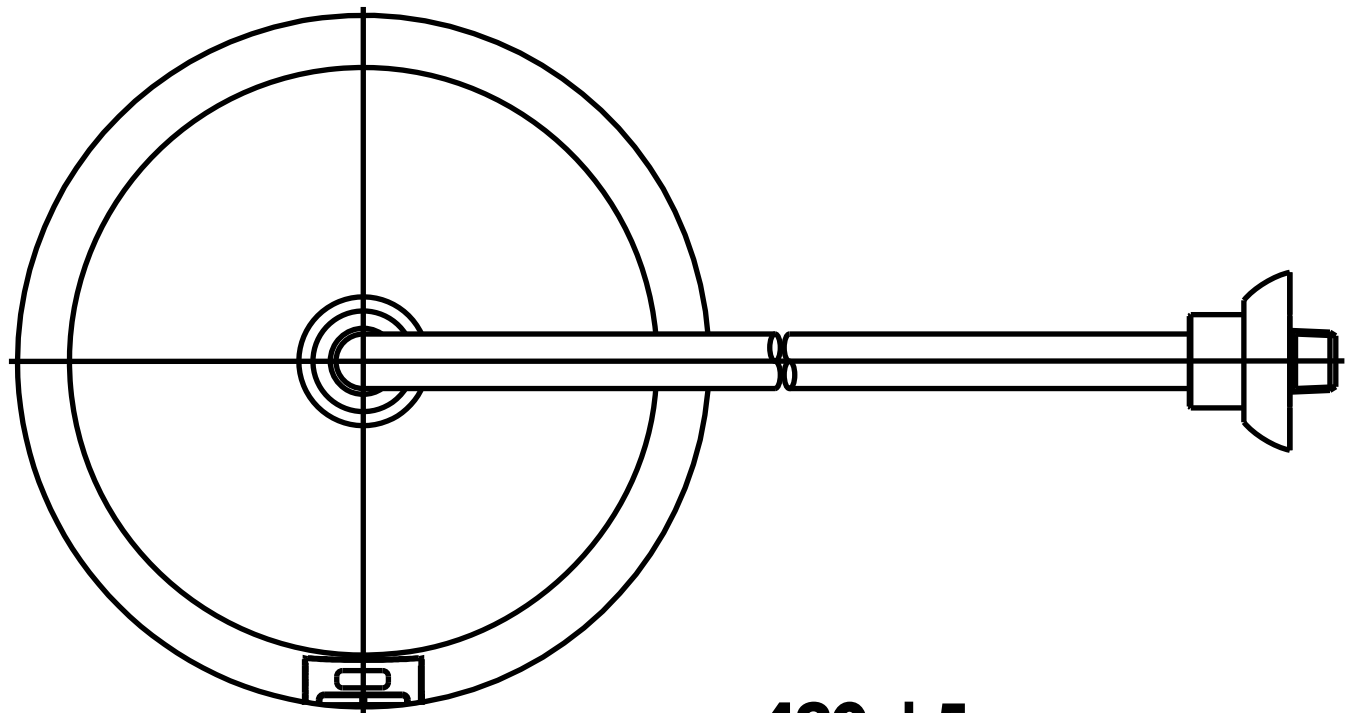

**Ø240**

**480 ± 5**

**114**

**465 ± 5**

**15**

**R1/2**

**TURBITECH FIXED SHOWER  
3 FUNCTION  
ZF11**