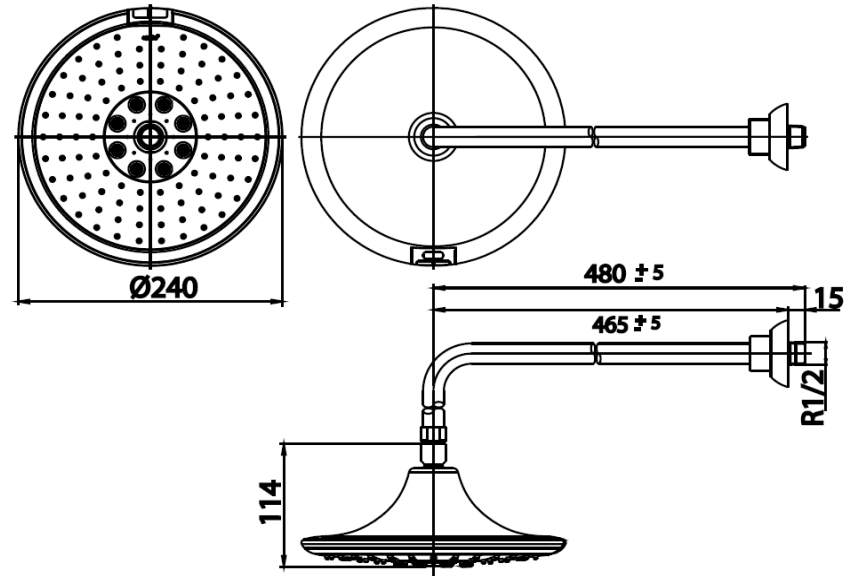

NOIR Series

ZF11 ผักบัวก้านแข็ง 3 ฟังก์ชัน พร้อมไฟLED
ZF11 3 FN.LED RAIN SHOWER SET
Barcode 8852410900782
Material No. Z234ZF11XXXXXXXX11

จดขาย

1. เปลี่ยนสายน้ำได้อย่างง่ายดายเพียงบิดมือผ่านตัวผักบัว
2. สามารถปรับเซ็นเซอร์ของผักบัวขึ้นลงได้ 35 องศา
3. แสงไฟ LED เปลี่ยนตามอุณหภูมิของน้ำได้ 3 สี แสดง เขียว น้ำเงิน
4. Easy Clean : ทำความสะอาดง่ายเพียงใช้ปลายนิ้ว

ลักษณะสินค้า

- ชิ้น/กล่อง : 2
- น้ำหนักชิ้นงานรวมกล่องใน (Kg) : 1.8
- น้ำหนักชิ้นงานรวมกล่องนอก (Kg) : 4.2

แนะนำวิธีการใช้งาน

ใช้ร่วมกับวาล์วเปิด-ปิดน้ำฝักผนัง

Siam Sanitary Ware Co.,Ltd. / Siam Sanitary Fittings Co.,Ltd.