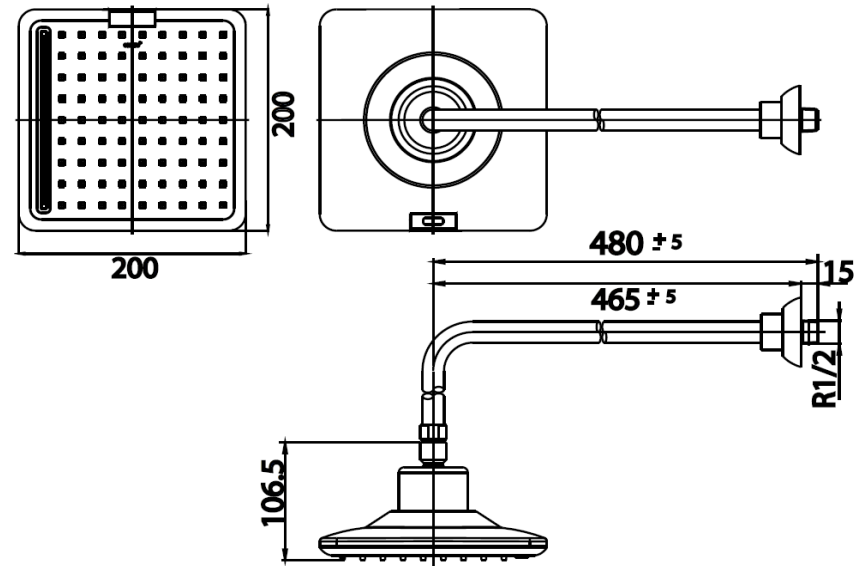

NOIR Series

ZF10 ฝักบัวก้านแข็ง 2 ฟังก์ชัน พร้อมไฟLED
ZF10 2 FN.LED RAIN SHOWER SET
Barcode 8852410900775
Material No. Z234ZF10XXXXXXXX11

จุดขาย

1. เปลี่ยนสายน้ำได้อย่างง่ายดายเพียงบิดมือผ่านตัวฝักบัว
2. สามารถปรับเซ็นเซอร์ของฝักบัวขึ้นลงได้ 35 องศา
3. แสงไฟ LED เปลี่ยนตามอุณหภูมิของน้ำได้ 3 สี แดง เขียว น้ำเงิน
4. Easy Clean : ทำความสะอาดง่ายเพียงใช้ปลายนิ้ว

ลักษณะสินค้า

- ชิ้น/กล่อง : 2
- น้ำหนักชิ้นงานรวมกล่องใน (Kg) : 1.8
- น้ำหนักชิ้นงานรวมกล่องนอก (Kg) : 4.2

แนะนำวิธีการใช้งาน

ใช้ร่วมกับวาล์วเปิด-ปิดน้ำฝักบัว

Siam Sanitary Ware Co.,Ltd. / Siam Sanitary Fittings Co.,Ltd.
 36/11 Viphavadee Rangsit Rd, Sanam Bin, Donmuang, Bangkok 10210. Thailand
 Tel : + 66 (0) 2973-5040-54
 Fax : + 66 (0) 2973-3470
 www.cotto.co.th
 Export Department
 Tel : + 66 (0) 2973-5040-54
 Fax : + 66 (0) 2973-3472