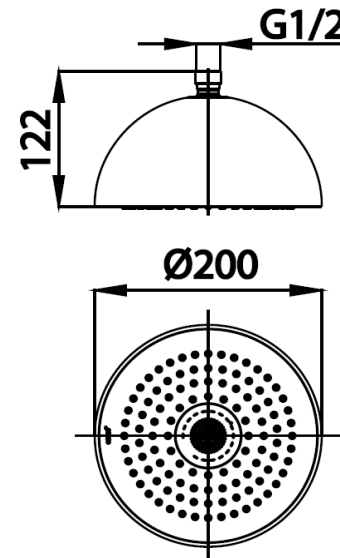

MUSE SERIES RAIN SHOWER

Z002V#BL หัวฝักบัวก้านแข็งพร้อมลำโพงบลูทูธ(สีดำ)
Z002V#BL RAIN SHOWER HEAD WITH BLUETOOTH SPEAKER(BLACK)
Barcode 8852410900478
Material No. Z234Z002VBLXXXX15

จดขาย

1. เชื่อมต่อผ่านสัญญาณบลูทูธกับอุปกรณ์มือถือเพื่อเล่นเพลงขณะใช้งานฝักบัว
2. ระบบตอบรับโทรศัพท์อัตโนมัติหลังเสียงเรียกเข้าดัง 3 ครั้ง
3. ทำงานด้วยระบบ Water Power Generator ติดตั้งง่ายไม่ต้องเดินระบบไฟฟ้าหรือชาร์จไฟ
4. เก็บสะสมพลังงานไฟในตัวได้สูงสุด 5 นาที (ระยะเวลา 2 สัปดาห์)
5. ชุดอุปกรณ์ลำโพงและบลูทูธกันน้ำได้
6. ผลิตจากวัสดุ ABS แข็งแรงทนทาน

ลักษณะสินค้า

- ชิ้น/กล่อง	:	4
- น้ำหนักชิ้นงานรวมกล่องใน (Kg)	:	1
- น้ำหนักชิ้นงานรวมกล่องนอก (Kg)	:	3

แนะนำวิธีการใช้งาน

- ใช้ร่วมกับวาล์วเปิด-ปิดน้ำฝักบัว
- ใช้งานร่วมกับอุปกรณ์ที่สามารถเชื่อมต่อผ่านสัญญาณบลูทูธ
- แนะนำแรงดันน้ำที่ 3 Bar