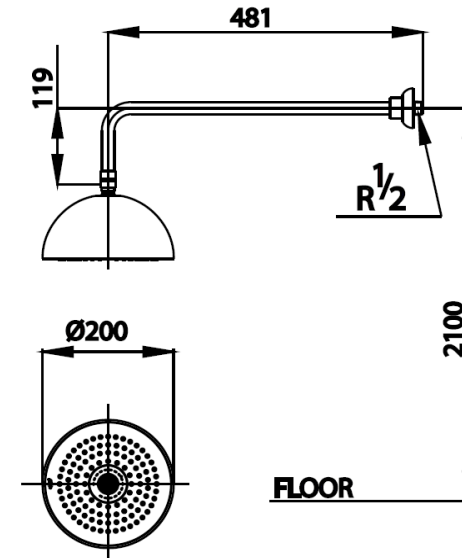

MUSE SERIES RAIN SHOWER

Z002#BL ฝักบัวก้านแข็งพร้อมลำโพงบลูทูธ(สีดำ)
Z002#BL RAIN SHOWER WITH BLUETOOTH SPEAKER(BLACK)
Barcode 8852410900249
Material No. Z234Z002BLXXXXX15

จดขาย

1. เชื่อมต่อผ่านสัญญาณบลูทูธกับอุปกรณ์มือถือเพื่อเล่นเพลงขณะใช้งานฝักบัว
2. ระบบตอบรับโทรศัพท์อัตโนมัติหลังเสียงเรียกเข้าดัง 3 ครั้ง
3. ทำงานด้วยระบบ Water Power Generator ติดตั้งง่ายไม่ต้องเดินระบบไฟฟ้าหรือชาร์จไฟ
4. เก็บสะสมพลังงานไฟในตัวได้สูงสุด 5 นาที (ระยะเวลา 2 สัปดาห์)
5. ชุดอุปกรณ์ลำโพงและบลูทูธกันน้ำได้
6. ผลิตจากวัสดุ ABS แข็งแรงทนทาน

ลักษณะสินค้า

- ชิ้น/กล่อง	:	4
- น้ำหนักชิ้นงานรวมกล่องใน (Kg)	:	1
- น้ำหนักชิ้นงานรวมกล่องนอก (Kg)	:	8

แนะนำวิธีการใช้งาน

- ใช้ร่วมกับวาล์วเปิด-ปิดน้ำฝักบัว
- ใช้งานร่วมกับอุปกรณ์ที่สามารถเชื่อมต่อผ่านสัญญาณบลูทูธ
- แนะนำแรงดันน้ำที่ 3 Bar