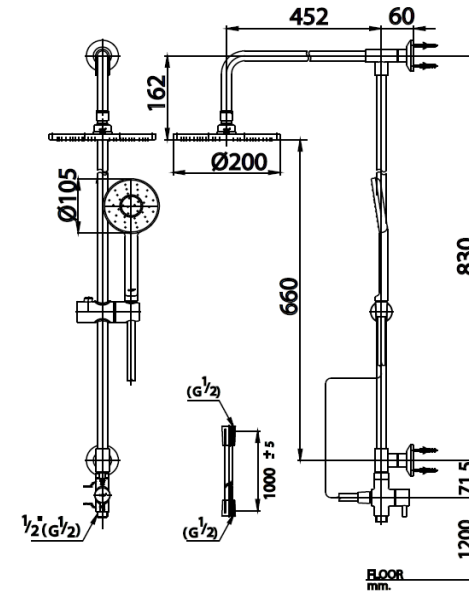

RAIN SHOWER SET

CT623Z94Z10D#BL ชุดฝักบัวยืนอาบ ประกอบด้วยฝักบัวสายอ่อน 1 ฟังก์ชัน ฝักบัวก้านแข็งขนาด 8 นิ้วพร้อมสายน้ำดียว 1 ม.

CT623Z94Z10D#BL O/RAIN SHOWER WITH 1 FN.HAND SHOWER,8"RAIN SHOWER AND 1M.INLET HOSE

Barcode 8852410623513

Material No. Z234CT623Z94Z84B15

จดขาย

1. Jewel finishes : ทำสีด้วยกระบวนการพิเศษ ช่วยเสริมให้ห้องโดดเด่น มีเอกลักษณ์ไม่ซ้ำใคร
2. Soild Brass : ผลิตจากทองเหลืองคุณภาพสูงมาตรฐานสากล จากผู้ผลิตทองเหลืองระดับโลก
3. มอก.2066 - 2552

ลักษณะสินค้า

- ชื่น/กลอง : 1
- น้ำหนักชิ้นงานรวมกลองใน (Kg) : 1
- น้ำหนักชิ้นงานรวมกลองนอก (Kg) : 1

แนะนำวิธีการใช้งาน

ใช้ร่วมกับวาล์วเปิด-ปิดน้ำ หรือก๊อกผสมยืนอาบ/ลงอ่างอาบน้ำ

Siam Sanitary Ware Co.,Ltd. / Siam Sanitary Fittings Co.,Ltd.