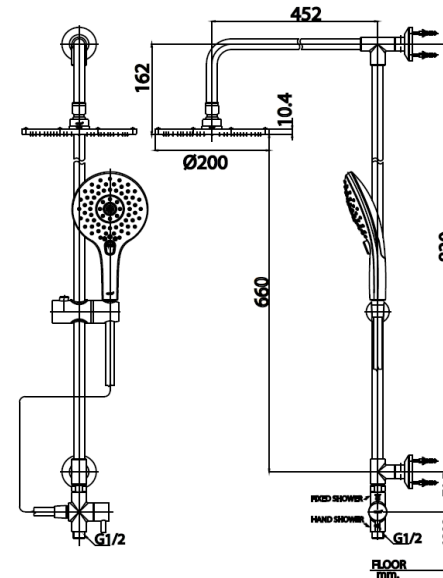

RAIN SHOWER SET

CT623Z94Z001 ชุดท่อลอยพร้อมฝักบัวสายอ่อน 3 ฟังก์ชัน ฝักบัวก้านแข็งขนาด 8 นิ้วและสายน้ำดียาว 1 เมตร
CT623Z94Z001 O/RAIN SHOWER SET WITH 3 FN.HAND SHOWER 8" RAIN SHOWER AND 1 M.INLET HOSE
Barcode 8852410623490
Material No. Z234CT623Z94Z00111

จดขาย

1. สามารถต่อเข้ากับเครื่องทำน้ำอุ่นได้อย่างง่ายดาย ไม่ต้องรื้อถอนผนังเพื่อเดินท่อภายใน
2. ฝักบัวสายอ่อนเลือกปรับเปลี่ยนการใช้งานได้ 3 รูปแบบ : MOVE / Massage / Rain
3. ราวแขวนฝักบัวสายอ่อนสามารถปรับระดับความสูงได้ตามต้องการ
4. Easy-Clean Technology ง่ายต่อการทำความสะอาดสิ่งสกปรกภายใน เพียงใช้นิ้วถูปุมยางที่หน้าฝักบัว

ลักษณะสินค้า

- ชิ้น/กล่อง : 6
- น้ำหนักชิ้นงานรวมกล่องใน (Kg) : 3
- น้ำหนักชิ้นงานรวมกล่องนอก (Kg) : 18

แนะนำวิธีการใช้งาน

ใช้ร่วมกับวาล์วเปิด-ปิดน้ำ หรือก๊อกผสมเย็นอาบ/ลงอ่างอาบน้ำ

Siam Sanitary Ware Co.,Ltd. / Siam Sanitary Fittings Co.,Ltd.

36/11 Viphavadee Rangsit Rd, Sanam Bin, Donmuang, Bangkok 10210. Thailand

Tel : + 66 (0) 2973-5040-54

Fax : + 66 (0) 2973-3470

www.cotto.co.th

Export Department

Tel : + 66 (0) 2973-5040-54

Fax : + 66 (0) 2973-3472

Center	(Donmuang ,Bangkok)	: +66 (0) 2521-7777
East	(Chonburi)	: +66 (038) 416-222
North	(Chiangmai)	: +66 (053) 211-852
North East	(Khonkean)	: +66 (043) 220-555
South	(Phuket)	: +66 (076) 261-388

The company reserves the right to change any of the details in the document without prior notice