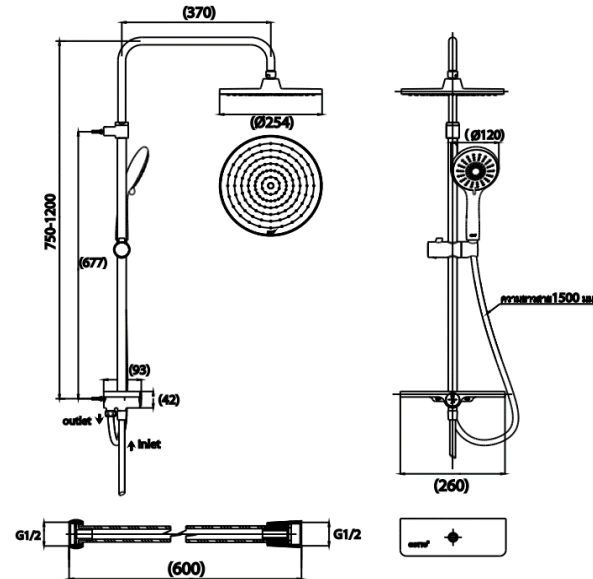

RAIN SHOWER SET

CT6216#BL ชุดฝักบัวยืนอาบน้ำพร้อมวาล์วเปลี่ยนทิศทางการน้ำแบบกดและชั้นวางของ(สีดำ)
CT6216#BL RAIN SHOWER SET WITH PUSH BUTTON DIVERTOR SHELF (BLACK)
Barcode 8852410621342
Material No. Z234CT6216BLXXX15

จดขาย

1. ในชุดประกอบด้วยฝักบัวสายอ่อน 3 ฟังก์ชัน มาพร้อมกับ rain shower ทรงกลม หน้ากว้าง 10 นิ้ว สายฝักบัวขาดินทนทานและสามารถทนความร้อนได้ดีกว่าสายพลาสติกทั่วไป
2. วาล์วเปลี่ยนทิศทางการน้ำแบบกดปุ่ม ใช้งานง่าย ใช้แรงน้อย มาในดีไซน์เรียบง่าย สัญลักษณ์ชัดเจน
3. ชั้นวางของ ABS ช่วยเพิ่มพื้นที่ใช้สอยให้มากขึ้น
4. Easy clean technology: ทำความสะอาดคราบตะกรันง่ายๆเพียงใช้ปลายนิ้วสัมผัสเบาๆที่ Nozzle

ลักษณะสินค้า

- ชীন/กล่อง : 1.0
- น้ำหนักชิ้นงานรวมกล่องใน (Kg) : 1.0
- น้ำหนักชิ้นงานรวมกล่องนอก (Kg) : 1.0

แนะนำวิธีการใช้งาน

ใช้ร่วมกับวาล์วเปิด-ปิดน้ำ หรือก๊อกผสมยืนอาบน้ำ/ลงอ่างอาบน้ำ

Siam Sanitary Ware Co.,Ltd. / Siam Sanitary Fittings Co.,Ltd.