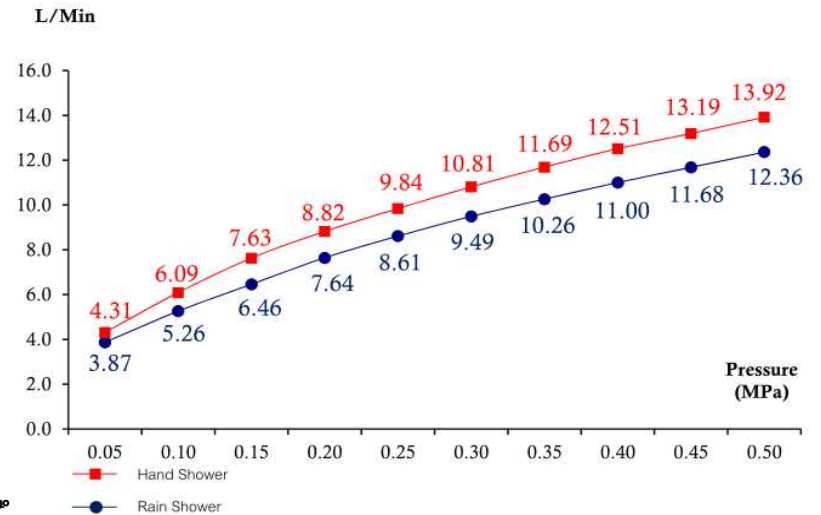

Siam Sanitary Ware Co.,Ltd. / Siam Sanitary Fittings Co.,Ltd.
36/11 Viphavadee Rangsit Rd, Sanam Bin, Donmuang, Bangkok 10210. Thailand
Tel : + 66 (0) 2973-5040-54
Fax : + 66 (0) 2973-3470
www.cotto.com
COTTO Studio
Tel : + 66 (0) 2973-5040-54
Center (Donmuang ,Bangkok) : +66 (0) 2521-7777

The company reserves the right to change any of the details in the document without prior notice

COTTO
Fixing
Service

ปรึกษาผู้เชี่ยวชาญ

โทร : 02-521-7777 ต่อ 3
Line : @Fixingservice