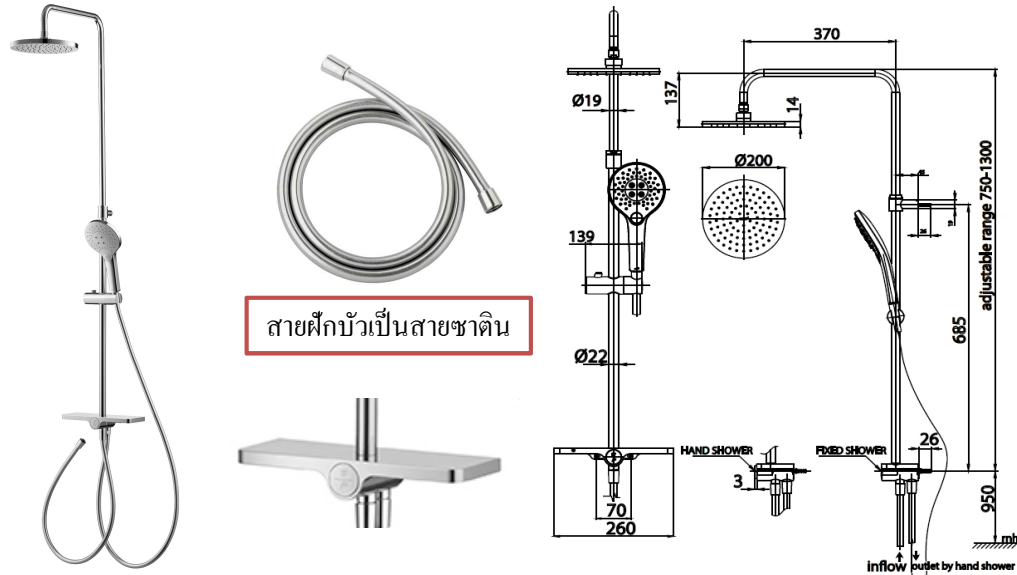

RAIN SHOWER SET

CT6211 ชุดฝักบัวยืนอาบน้ำพร้อมวาล์วเปลี่ยนทิศทางการน้ำแบบกดและชั้นวางของ
CT6211 RAIN SHOWER SET WITH PUSH BUTTON DIVERTOR SHELF
Barcode 8852410621274
Material No. Z234CT6211XXXXX11

จุดขาย

1. ในชุดประกอบด้วยฝักบัวสายอ่อน 3ฟังก์ชัน เปลี่ยนฟังก์ชันโดยการกด มาพร้อมกับ rain shower ทรงกลม หน้ากว้าง 8นิ้ว สายฝักบัวขาดิน 2 เส้นทนทาน และสามารถทนความร้อนได้ดีกว่าสายพลาสติกทั่วไป
2. ชั้นวางของABS ขุมโครเมียม ช่วยเพิ่มพื้นที่ใช้สอยให้มากขึ้น
3. วาล์วเปลี่ยนทิศทางการน้ำแบบกดปุ่ม ใช้งานง่าย ใช้แรงน้อย มาในดีไซน์เรียบง่าย สัญลักษณ์ชัดเจน
4. Easy clean technology : ทำความสะอาดคราบตะกรันง่ายๆเพียงใช้ปลายนิ้วสัมผัสเบาๆที่ Nozzle

ลักษณะสินค้า

- ชั้น/กลอง : 1.0
- น้ำหนักชิ้นงานรวมกลองใน (Kg) : 1.0
- น้ำหนักชิ้นงานรวมกลองนอก (: 1.0

แนะนำวิธีการใช้งาน

ใช้ร่วมกับวาล์วเปิด-ปิดน้ำ หรือก๊อกผสมยืนอาบน้ำ/ลงอ่างอาบน้ำ

สายฝักบัวเป็นสายขาดิน

Siam Sanitary Ware Co.,Ltd. / Siam Sanitary Fittings Co.,Ltd.
 36/11 Viphavadee Rangsit Rd, Sanam Bin, Donmuang, Bangkok 10210. Thailand
 Tel : + 66 (0) 2973-5040-54
 Fax : + 66 (0) 2973-3470
 www.cotto.com
 COTTO Studio
 Tel : + 66 (0) 2973-5040-54
 Center (Donmuang ,Bangkok) : +66 (0) 2521-7777