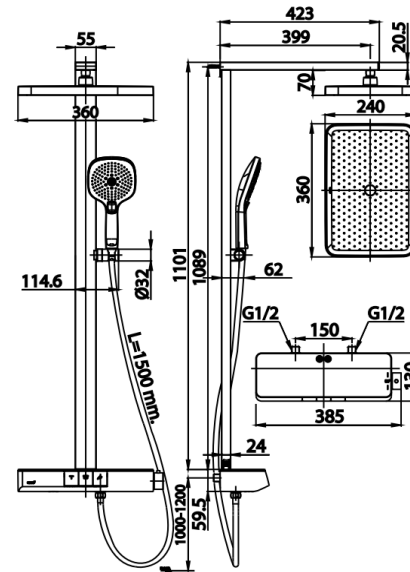

BRENTA

CT5104W#BL ก๊อกผสมยื่นอาบน้ำพร้อมวาล์วควบคุมอุณหภูมิ ฝักบัวสายอ่อน 3 ฟังก์ชัน(สีดำ)
CT5104W#BL THERMOSTATIC SHOWER SYSTEM WITH 3 FN.HAND SHOWER(BLACK)
Barcode 8852410510424
Material No. Z234CT5104WBLXXX15

จดขาย

1. วาล์วควบคุมอุณหภูมิด้วยการหมุน และมีปุ่มล็อกอุณหภูมิเพื่อความปลอดภัยที่ 38 องศาเซลเซียส
2. เปลี่ยนฟังก์ชันการเปลี่ยนทิศทางน้ำโดยปุ่มกด โดยเปลี่ยนได้ 3 ทิศทางด้วยปุ่มกด ได้แก่ Rain Shower, Hand Shower และก๊อกล้างอ่าง
3. เพิ่มพื้นที่การใช้สอยด้วยชั้นวางของ(วัสดุชั้นวางคือกระจก)
4. Rain Shower มีเทคโนโลยี Quick Drain น้ำหยุดไหลภายในไม่กี่วินาที
5. Durable Coating: ผ่านการทดสอบของสี สีดกทน

ลักษณะสินค้า

- ชิ้น/กล่อง : 1
- น้ำหนักชิ้นงานรวมกล่องใน (Kg) : 1.0
- น้ำหนักชิ้นงานรวมกล่องนอก (Kg) : 1.0

แนะนำวิธีการใช้งาน

ใช้ติดตั้งบนผนังเพื่อเป็นก๊อกสำหรับอาบน้ำ พร้อมฝักบัวก้านแข็งและฝักบัวสายอ่อน