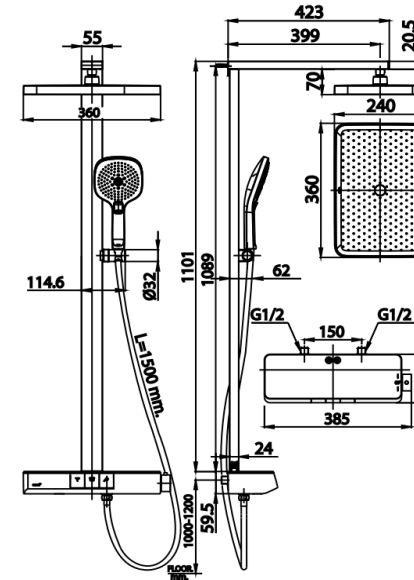

BRENTA Series

CT5104W#BGR ก๊อกผสมยื่นอาบน้ำพร้อมวาล์วควบคุมอุณหภูมิ ฝักบัวสายอ่อน 3 ฟังก์ชัน(สีทองดำ)
CT5104W#BGR THERMOSTATIC SHOWER SYSTEM WITH 3 FN.HAND SHOWER(BRUSHED GOLD)
Barcode 8852410510417
Material No. Z234CT5104WBGRXX18

ลักษณะสินค้า

- ชื่น/กล่อง : 1
- น้ำหนักชิ้นงานรวมกล่องใน (Kg) : 1.0
- น้ำหนักชิ้นงานรวมกล่องนอก (Kg) : 1.0

รายละเอียดสินค้า

- มอก.2066-2552

แนะนำวิธีการใช้งาน

ใช้ติดตั้งบนผนังเพื่อเป็นก๊อกสำหรับอาบน้ำพร้อมฝักบัวก้านแข็ง และฝักบัวสายอ่อน