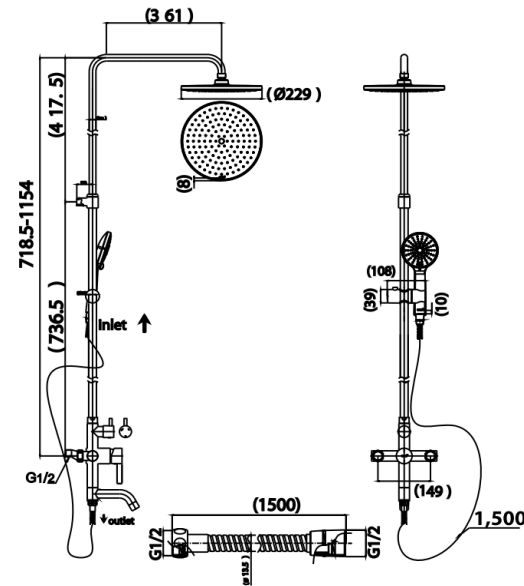

SHOWER MIXER SET

CT5103W ก๊อกผสมยื่นอาบพร้อมฝักบัวสายอ่อน 3 ฟังก์ชันและฝักบัวก้านแข็งขนาด 8 นิ้ว
CT5103W EXPOSED SHOWER MIXER SET WITH 3 FN.HAND SHOWER 8" RAIN SHOWER AND SPOUT
Barcode 8852410510318
Material No. Z234CT5103WXXXX11

จดขาย

1. ประกอบด้วยฝักบัวสายอ่อนมี 3 ฟังก์ชันฝักบัวก้านแข็งขนาด 8 นิ้ว และก๊อกลงอ่าง
2. ราวแขวนฝักบัวสายอ่อนสามารถปรับระดับได้
3. ชุดท่อลอยผลิตจากทองเหลืองคุณภาพดี

ลักษณะสินค้า

- ชิ้น/กล่อง : 1
- น้ำหนักชิ้นงานรวมกล่องใน (Kg) : 4.7
- น้ำหนักชิ้นงานรวมกล่องนอก (Kg) : 4.7

แนะนำวิธีการใช้งาน

ใช้ติดตั้งบนผนังเพื่อเป็นก๊อกสำหรับอาบน้ำพร้อมฝักบัวก้านแข็งและฝักบัวสายอ่อน

Siam Sanitary Ware Co.,Ltd. / Siam Sanitary Fittings Co.,Ltd.

36/11 Viphavadee Rangsit Rd, Sanam Bin, Donmuang, Bangkok 10210. Thailand