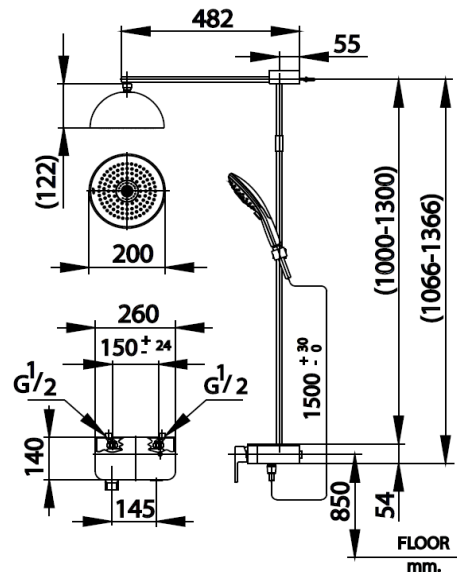

SWITCH PANAL

CT2242W ก๊อกผสมยื่นอาบนํ้าพร้อมฝักบัวสายอ่อน 3 ฟังก์ชันและฝักบัวก้านแข็งพร้อมลำโพงบลูทูธ
CT2242W LEVER HANDLE EXPOSED SHOWER MIXER WITH 3 FN.HAND SHOWER AND 8X8 RAIN SHOWER
Barcode 8852410224291
Material No. Z234CT2242WXXXXX11

จดขาย

1. เซลล์อะคริลิคเพิ่มพื้นที่ใช้สอยในห้องนํ้า (รับนํ้าหนักได้สูงสุด 4 kg.)
2. วาล์วเปลี่ยนทิศทางการนํ้าแบบสวิชต์ เปลี่ยนทิศทางการนํ้าได้ง่าย
3. ความสูงของท่อสามารถปรับความสูงได้ก่อนการติดตั้ง (1,000 - 1,300 mm)
4. ที่แขวนฝักบัวสายอ่อนสามารถปรับระดับได้
5. หัวฝักบัวทำงานด้วยระบบ water power generator สามารถใช้ฟังก์ชันเชื่อมต่อสัญญาณบลูทูธโทรศัพท์เพื่อเล่นเพลงได้ โดยไม่ใช้ไฟฟ้า
6. ฝักบัวสายอ่อนสามารถเปลี่ยนรูปแบบนํ้าได้ 3 ฟังก์ชัน

ลักษณะสินค้า

- ชิ้น/กล่อง	:	1
- นํ้าหนักชิ้นงานรวมกล่องใน (Kg)	:	1
- นํ้าหนักชิ้นงานรวมกล่องนอก (Kg)	:	2

แนะนำวิธีการใช้งาน

ใช้ติดตั้งบนผนังเพื่อเป็นก๊อกสำหรับอาบนํ้า

Siam Sanitary Ware Co.,Ltd. / Siam Sanitary Fittings Co.,Ltd.
 36/11 Viphavadee Rangsit Rd, Sanam Bin, Donmuang, Bangkok 10210. Thailand
 Tel : + 66 (0) 2973-5040-54
 Fax : + 66 (0) 2973-3470
 www.cotto.co.th
 Export Department
 Tel : + 66 (0) 2973-5040-54
 Fax : + 66 (0) 2973-3472