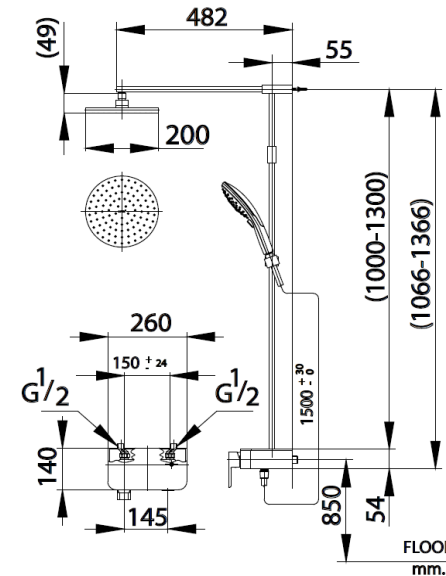

SWITCH PANAL

CT2240W ก๊อกผสมยื่นอาบนํ้าพร้อมฝักบัวสายอ่อน 3 ฟังก์ชันและฝักบัวก้านแข็งขนาด 8 นิ้ว
CT2240W LEVER HANDLE EXPOSED SHOWER MIXER SET WITH 3 FN.HAND SHOWER AND 8 RAIN SHOWER
Barcode 8852410224277
Material No. Z234CT2240WXXXX11

จดขาย

1. เซลฟอะคริลิคเพิ่มพื้นที่ใช้สอยในห้องนํ้า (รับนํ้าหนักได้สูงสุด 4 kg.)
2. วาล์วเปลี่ยนทิศทางนํ้าแบบสวิตช์ เปลี่ยนทิศทางนํ้าได้ง่าย
3. ความสูงของท่อนสามารถปรับความสูงได้ก่อนการติดตั้ง (1,000 - 1,300 mm)
4. ที่แขวนฝักบัวสายอ่อนสามารถปรับระดับได้
5. ฝักบัวสายอ่อนสามารถปรับรูปแบบนํ้าได้ 3 ฟังก์ชัน

ลักษณะสินค้า

- ชิ้น/กล่อง : 1
- นํ้าหนักชิ้นงานรวมกล่องใน (Kg) : 1
- นํ้าหนักชิ้นงานรวมกล่องนอก (Kg) : 2

แนะนำวิธีการใช้งาน

ใช้ติดตั้งบนผนังเพื่อเป็นก๊อกสำหรับอาบนํ้า

Siam Sanitary Ware Co.,Ltd. / Siam Sanitary Fittings Co.,Ltd.
 36/11 Viphavadee Rangsit Rd, Sanam Bin, Donmuang, Bangkok 10210. Thailand
 Tel : + 66 (0) 2973-5040-54
 Fax : + 66 (0) 2973-3470
 www.cotto.co.th
 Export Department
 Tel : + 66 (0) 2973-5040-54
 Fax : + 66 (0) 2973-3472