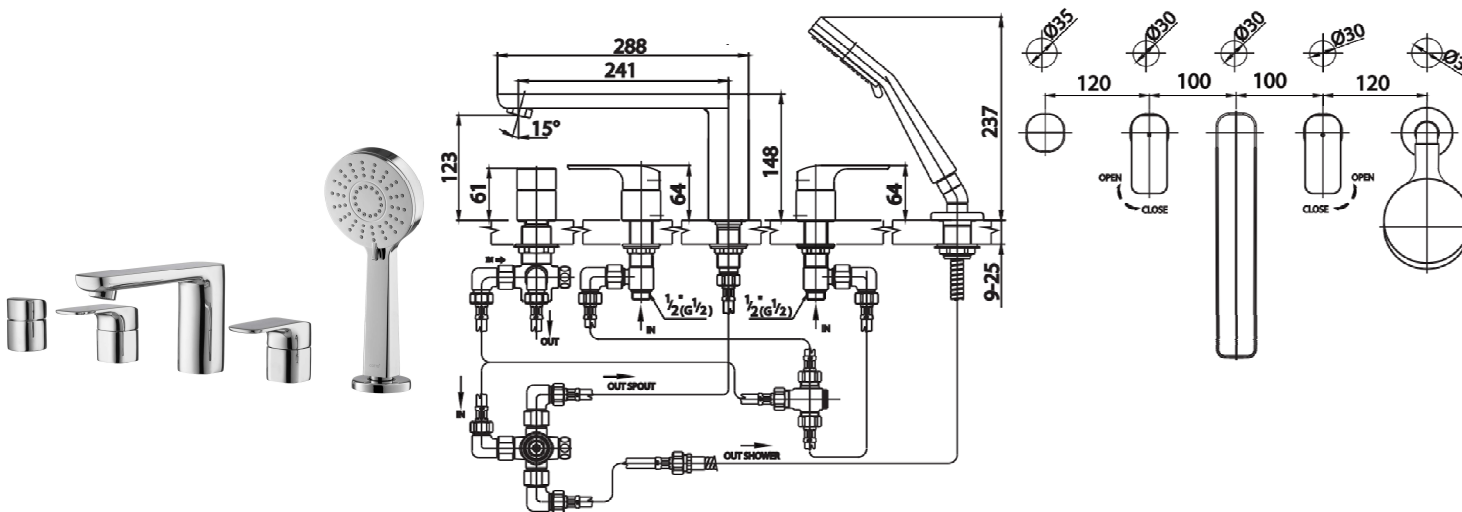

SCIROCCO Series

CT2125Z90 ก๊อกผสมติดตั้งอ่างอาบน้ำพร้อมฝักบัวสายอ่อน 3 ฟังก์ชัน
CT2125Z90 BATH FILLER MIXER WITH 3 FN.HAND SHOWER
Barcode 8852410212465
Material No. Z234CT2125Z90XXX11

จดขาย

1. Extra Chrome : ชุมผิว nickel-chromium หนาถึง 8 ไมครอน
2. COTTO CLEAN : ควบคุมสารปนเปื้อนโลหะหนัก 4 ชนิด(ตะกั่ว, แคดเมียม, ทองแดง, สังกะสี)

ลักษณะสินค้า

- ชิ้น/กล่อง : 4
- น้ำหนักชิ้นงานรวมกล่องใน (Kg) : 5.5
- น้ำหนักชิ้นงานรวมกล่องนอก (Kg) : 22.8

แนะนำวิธีการใช้งาน

ใช้ติดตั้งบนอ่างอาบน้ำที่มีขอบกว้างเพียงพอหรือบนพื้นที่ผิวข้างขอบอ่างฯ (ดู dimension ประกอบ)