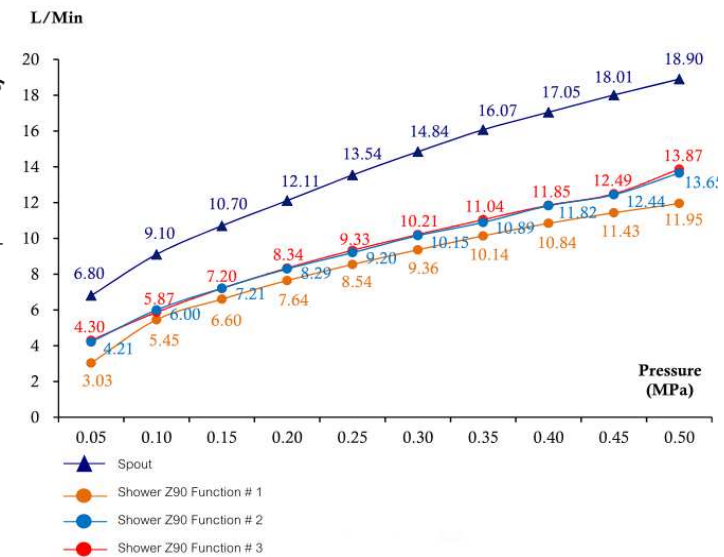

SCIROCCO Series

CT2125Z90 ก๊อกผสมติดตั้งอ่างอาบน้ำพร้อมฝักบัวสายอ่อน 3 ฟังก์ชัน
CT2125Z90 BATH FILLER MIXER WITH 3 FN.HAND SHOWER
Barcode 8852410212465
Material No. Z234CT2125Z90XXX11

จดขาย

1. Extra Chrome : ชุมผิว nickel-chromium หนาถึง 8 ไมครอน
2. COTTO CLEAN : ควบคุมสารปนเปื้อนโลหะหนัก 4 ชนิด(ตะกั่ว, แคดเมียม, ทองแดง, สังกะสี)

ลักษณะสินค้า

- ชิ้น/กล่อง : 4
- น้ำหนักชิ้นงานรวมกล่องใน (Kg) : 5.5
- น้ำหนักชิ้นงานรวมกล่องนอก (Kg) : 22.8

แนะนำวิธีการใช้งาน

ใช้ติดตั้งบนอ่างอาบน้ำที่มีขอบกว้างเพียงพอหรือบนพื้นที่ผิวข้างขอบอ่างฯ (ดู dimension ประกอบ)