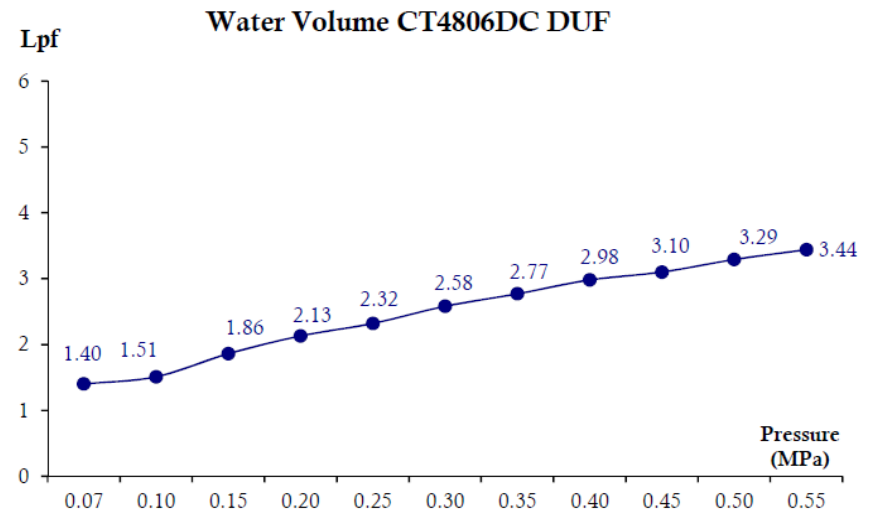

AUTOMATIC FAUCET

CT4806DCDUF ฟลัชวาล์วโถปัสสาวะอัตโนมัติ (แบตเตอรี่)
CT4806DCDUF AUTOMATIC URINAL FLUS VALVE TI (BATTERY)
Barcode 8852410480604
Material No. Z233CT4806DCDUFX21

จุดขาย

1. Battery Use: ใช้แบตเตอรี่ ง่ายต่อการติดตั้ง
2. Pre-Flush and Post-Flush: ชำระล้างก่อนการใช้งาน และหลังการใช้งาน เพื่อสุขอนามัยสูงสุด
3. Moisture Protection: ทนต่อความชื้น
4. Extra Chrome: ผิวชุบหนา 8 ไมครอน เพื่อความคงทน และความสวยงาม
5. Free Odor: ระบบชำระล้างเมื่อไม่มีการใช้งาน ป้องกันกลิ่นไหลย้อนกลับ
6. One flow rate: ระบบฟลัชให้ปริมาณน้ำที่แม่นยำ และคงที่ทุกแรงดัน
7. อายุการใช้งาน 2 ปี หรือ 100,000 ครั้ง สำหรับการใช้งานแบตเตอรี่ใหม่

ลักษณะสินค้า

- ชื่น/กล่อง : 6
- น้ำหนักชิ้นงานรวมกล่องใน (Kg) : 2.7
- น้ำหนักชิ้นงานรวมกล่องนอก (Kg) : 16.9

แนะนำวิธีการใช้งาน

ใช้ติดตั้งร่วมกับโถปัสสาวะชายแบบ TOP INLET

Siam Sanitary Ware Co.,Ltd. / Siam Sanitary Fittings Co.,Ltd.

36/11 Viphavadee Rangsit Rd, Sanam Bin, Donmuang, Bangkok 10210. Thailand

Tel : + 66 (0) 2973-5040-54

Fax : + 66 (0) 2973-3470

www.cotto.com

COTTO Studio

Tel : + 66 (0) 2973-5040-54

Center (Donmuang ,Bangkok) : +66 (0) 2521-7777

The company reserves the right to change any of the details in the document without prior notice

COTTO
Fixing
Service

Line : @fixingservice