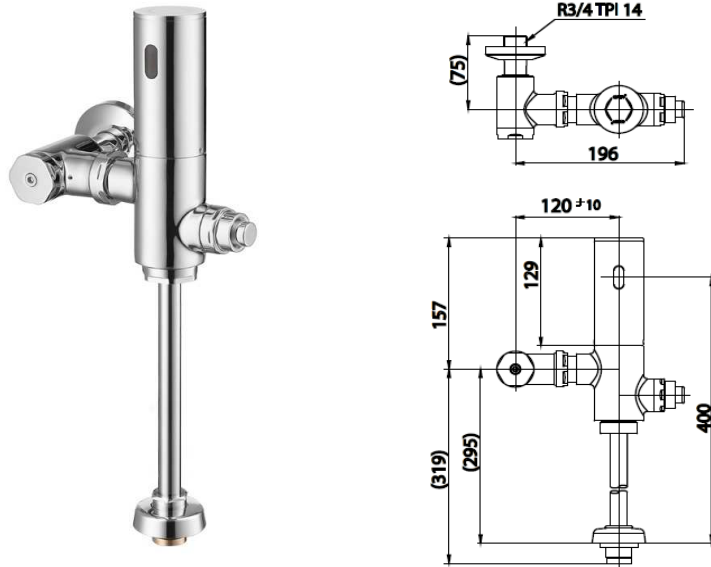

AUTOMATIC FAUCET

CT4806DCDUF ฟลัชวาล์วโถปัสสาวะอัตโนมัติ (แบตเตอรี่)
CT4806DCDUF AUTOMATIC URINAL FLUS VALVE TI (BATTERY)
Barcode 8852410480604
Material No. Z233CT4806DCDUFX21

จุดขาย

1. Battery Use: ใช้แบตเตอรี่ ง่ายต่อการติดตั้ง
2. Pre-Flush and Post-Flush: ชำระล้างก่อนการใช้งาน และหลังการใช้งาน เพื่อสุขอนามัยสูงสุด
3. Moisture Protection: ทนต่อความชื้น
4. Extra Chrome: ผิวชุบหนา 8 ไมครอน เพื่อความคงทน และความสวยงาม
5. Free Odor: ระบบชำระล้างเมื่อไม่มีการใช้งาน ป้องกันกลิ่นไหลย้อนกลับ
6. One flow rate: ระบบฟลัชให้ปริมาณน้ำที่แม่นยำ และคงที่ทุกแรงดัน
7. อายุการใช้งาน 2 ปี หรือ 100,000 ครั้ง สำหรับการใช้งานแบตเตอรี่ใหม่

ลักษณะสินค้า

- ชื่น/กล่อง : 6
- น้ำหนักชิ้นงานรวมกล่องใน (Kg) : 2.7
- น้ำหนักชิ้นงานรวมกล่องนอก (Kg) : 16.9

แนะนำวิธีการใช้งาน

ใช้ติดตั้งร่วมกับโถปัสสาวะชายแบบ TOP INLET

Siam Sanitary Ware Co.,Ltd. / Siam Sanitary Fittings Co.,Ltd.

36/11 Viphavadee Rangsit Rd, Sanam Bin, Donmuang, Bangkok 10210. Thailand

Tel : + 66 (0) 2973-5040-54

Fax : + 66 (0) 2973-3470

www.cotto.com

COTTO Studio

Tel : + 66 (0) 2973-5040-54

Center (Donmuang ,Bangkok) : +66 (0) 2521-7777

The company reserves the right to change any of the details in the document without prior notice

COTTO
Fixing
Service

Line : @fixingservice