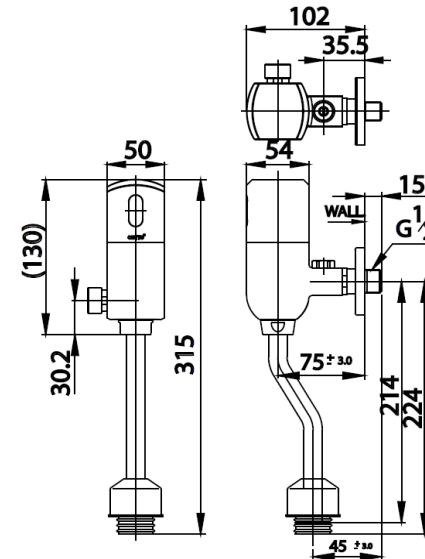

AUTOMATIC FLUSH VALVE

CT4803S ฟลัชวาล์วอัตโนมัติโอบีสสวาชชายท่อโค้ง
CT4803S AUTOMATIC URINAL FLUSH VALVE
Barcode 8852410480536
Material No. Z233CT4803SXXXXX21

จดขาย

1. Double Infrared Beam : ปล่อยคลื่น สัญญาณที่เข้มข้นกว่าเดิม ใช้งานอย่างแม่นยำและรวดเร็ว
2. Moisture Protection : คุณสมบัติทนทานต่อน้ำและความชื้น
3. Fuzzy Logic Control : ปรับปริมาณการชำระล้างเมื่อมีความถี่การใช้งานมาก ลดลงจากปกติสูงสุดถึง 50%
4. Override Button : ปุ่มชำระล้าง Manual ฟังก์ชันเสริมเพื่อความสะอาดในการใช้งาน
5. Aesthetic Design : รูปทรงแข็งแรงกระชับรัด

ลักษณะสินค้า

- ชิ้น/กล่อง : 6
- น้ำหนักชิ้นงานรวมกล่องใน (Kg) : 1
- น้ำหนักชิ้นงานรวมกล่องนอก (Kg) : 7

แนะนำวิธีการใช้งาน

ใช้ติดตั้งร่วมกับโอบีสสวาชชายที่มีระยะห่างจากรูน้ำเข้า 45 มม.

Siam Sanitary Ware Co.,Ltd. / Siam Sanitary Fittings Co.,Ltd.
 36/11 Viphavadee Rangsit Rd, Sanam Bin, Donmuang, Bangkok 10210. Thailand
 Tel : + 66 (0) 2973-5040-54
 Fax : + 66 (0) 2973-3470
 www.cotto.co.th
 Export Department
 Tel : + 66 (0) 2973-5040-54
 Fax : + 66 (0) 2973-3472