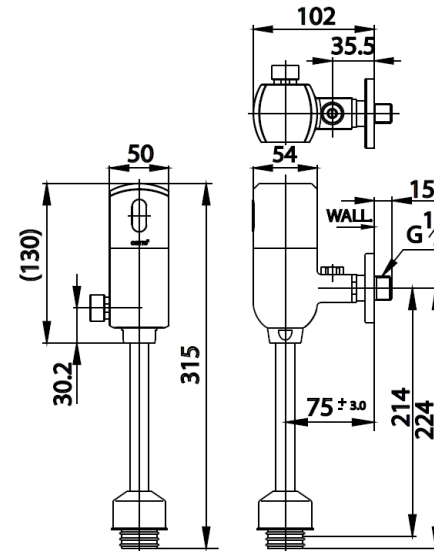

AUTOMATIC FLUSH VALVE

CT4803P ฟลัชวาล์วอัตโนมัติโอบีสสวาชชายท่อตรง
CT4803P AUTOMATIC URINAL FLUSH VALVE
Barcode 8852410480543
Material No. Z233CT4803PXXXXX21

จดขาย

1. Double Infrared Beam : ปล่อยคลื่น สัญญาณที่เข้มข้นกว่าเดิม ใช้งานอย่างแม่นยำและรวดเร็ว
2. Moisture Protection : คุณสมบัติทนทานต่อน้ำและความชื้น
3. Fuzzy Logic Control : ปรับปริมาณการชำระล้างเมื่อมีความถี่การใช้งานมาก ลดลงจากปกติสูงสุดถึง 50%
4. Override Button : ปุ่มชำระล้าง Manual ฟังก์ชันเสริมเพื่อความสะอาดกในการใช้งาน
5. Aesthetic Design : รูปทรงแข็งแรงกระทัดรัด

ลักษณะสินค้า

- ชิ้น/กล่อง : 6
- น้ำหนักชิ้นงานรวมกล่องใน (Kg) : 1
- น้ำหนักชิ้นงานรวมกล่องนอก (Kg) : 7

แนะนำวิธีการใช้งาน

ใช้ติดตั้งร่วมกับโอบีสสวาชชายที่มีระยะห่างจากรูน้ำเข้า 75 มม.

Siam Sanitary Ware Co.,Ltd. / Siam Sanitary Fittings Co.,Ltd.