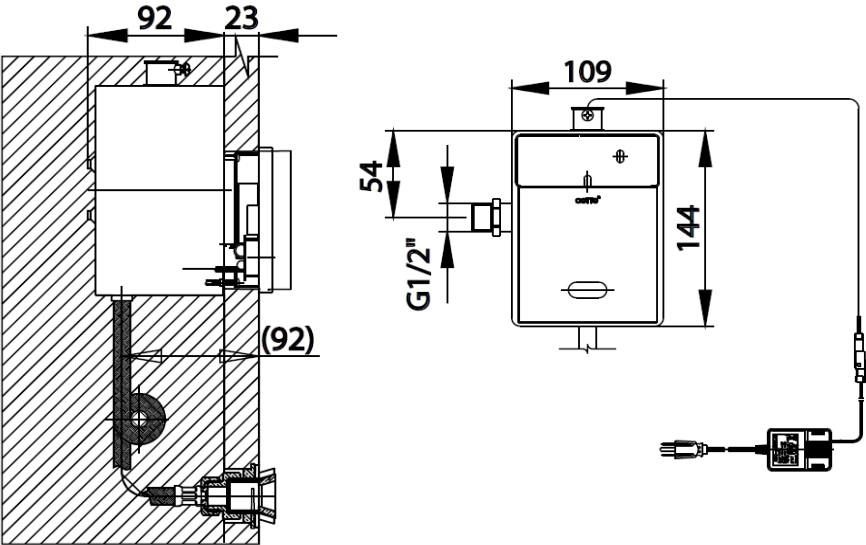

AUTOMATIC FLUSH VALVE

CT4801AC(NL) ฟลัชวาล์วอัตโนมัติโอบีสสวาระขายชนิดฝังผนัง BACK INLET(ใช้ไฟฟ้า)
CT4801AC(NL) AUTOMATIC CONCEALED URINAL FLUSH VALVE(ELECTRICITY USE, BACK INLET)
Barcode 8852410480369
Material No. Z233CT4801ACNLXX21

ลักษณะสินค้า

- ชิ้น/กล่อง : 8
- น้ำหนักชิ้นงานรวมกล่องใน (Kg) : 2
- น้ำหนักชิ้นงานรวมกล่องนอก (Kg) : 30

แนะนำวิธีการใช้งาน

ใช้ติดตั้งร่วมกับโอบีสสวาระแบบ BACK INLET

Siam Sanitary Ware Co.,Ltd. / Siam Sanitary Fittings Co.,Ltd.
 36/11 Viphavadee Rangsit Rd, Sanam Bin, Donmuang, Bangkok 10210. Thailand
 Tel : + 66 (0) 2973-5040-54
 Fax : + 66 (0) 2973-3470
 www.cotto.co.th
 Export Department
 Tel : + 66 (0) 2973-5040-54
 Fax : + 66 (0) 2973-3472