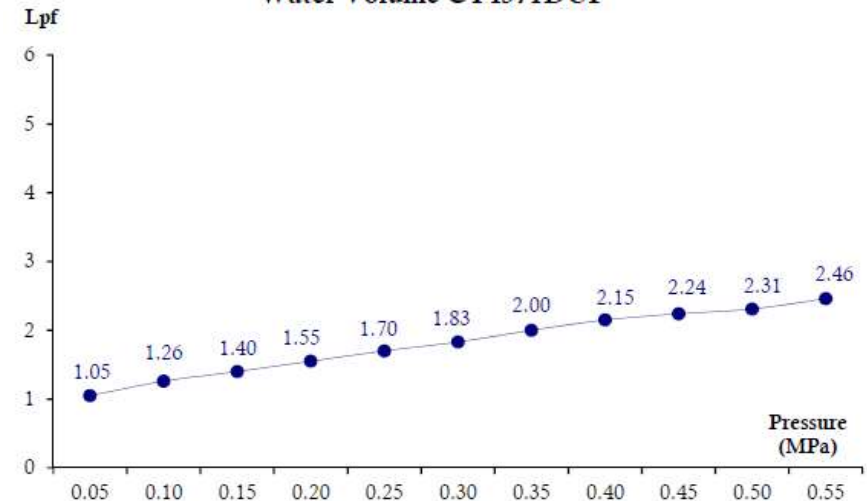

ลักษณะสินค้า

- ชื่น/กอล่ง : 6
- น้ำหนักชิ้นงานรวมกอล่งใน (Kg) : 2.1
- น้ำหนักชิ้นงานรวมกอล่งนอก (Kg) : 25.9

แนะนำวิธีการใช้งาน

ใช้ติดตั้งกับโถปัสสาวะชายที่มีระยะห่างจากผนังถึงรูน้ำเข้า 75 mm.

Water Volume CT4571DUF