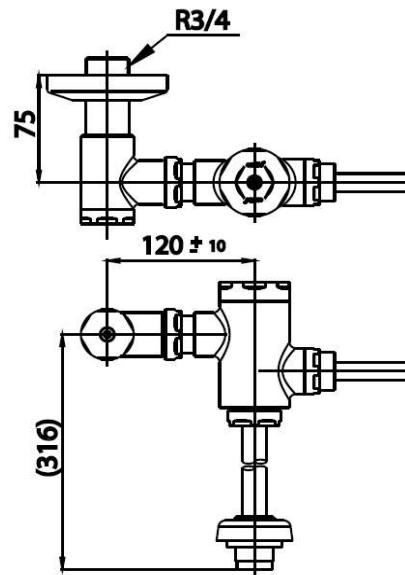

FLUSH VALVE

CT4571DUF ฟลัชวาล์วโถปัสสาวะชาย

CT4571DUF URINAL FLUSH VALVE

Barcode 8852410457514

Material No. Z233CT4571DUFXXX11

จดขาย

1. Extra Chrome : ชุมผิว nickel-chromium หนาถึง 8 ไมครอน
2. ใช้น้ำ 1.5 ลิตรต่อการฟลัช 1 ครั้ง
3. ใช้น้ำแรงในการกดก้านฟลัชชำระน้อยกว่า ฟลัชวาล์วทั่วไป / กดนี้มนวล

ลักษณะสินค้า

- ชื่น/กอล่ง : 6
- น้ำหนักชิ้นงานรวมกอล่งใน (Kg) : 2.1
- น้ำหนักชิ้นงานรวมกอล่งนอก (Kg) : 25.9

แนะนำวิธีการใช้งาน

ใช้ติดตั้งกับโถปัสสาวะชายที่มีระยะห่างจากผนังถึงรูน้ำเข้า 75 mm.

Water Volume CT4571DUF