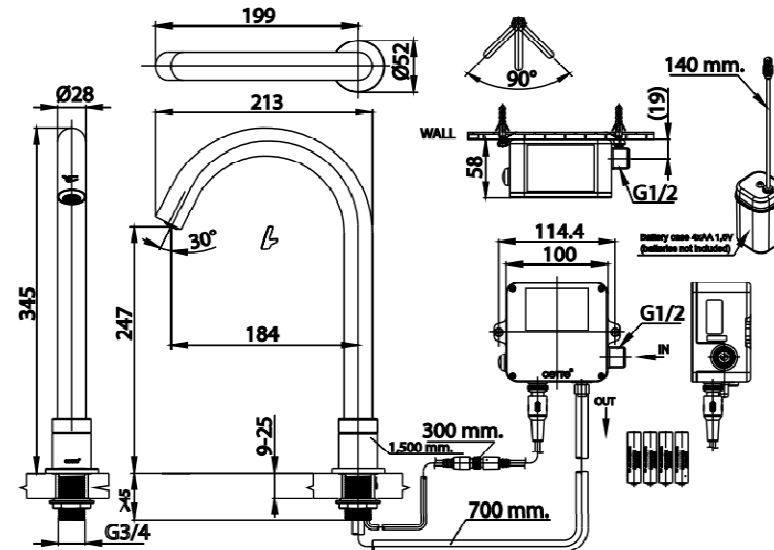

AUTOMETIC FAUCET

CT4930DC ก๊อกอ่างล้างหน้าอัตโนมัติทรงสูง(ใช้แบตเตอรี่)
CT4930DC AUTOMATIC BASIN FAUCET-TALL(BATTERY USE)
Barcode 8852410493024
Material No. Z231CT4930DCXXX21

จดขาย

1. COTTO CLEAN : ปลอดภัยจากสารโลหะหนักปนเปื้อน และประหยัดน้ำตามมาตรฐาน มอก.
2. High-Precision Sensor: เซนเซอร์ตรวจจับแม่นยำ
3. Solid Brass: ผลิตจากทองเหลืองคุณภาพสูง
4. Strong & Durable: แข็งแรง ทนทาน
5. Extra Chrome : ชุบผิว Nickel-Chromium หนาถึง 8 ไมครอน

ลักษณะสินค้า

- ชิ้น/กล่อง : 6
- น้ำหนักชิ้นงานรวมกล่องใน (Kg) : 1.6
- น้ำหนักชิ้นงานรวมกล่องนอก (Kg) : 10.3

รายละเอียดสินค้า

สี : สีโครเมียม
แหล่งพลังงาน : ถ่าน AA จำนวน 4 ก้อน (แนะนำถ่านอัลคาไลน์)

แนะนำวิธีการใช้งาน

ใช้ติดตั้งบนเคาน์เตอร์ที่วางอ่างล้างหน้าขอบสูงแบบ above counter

Siam Sanitary Ware Co.,Ltd. / Siam Sanitary Fittings Co.,Ltd.

36/11 Viphavadee Rangsit Rd, Sanam Bin, Donmuang, Bangkok 10210. Thailand

Tel : + 66 (0) 2973-5040-54

Fax : + 66 (0) 2973-3470

www.cotto.com

COTTO Studio

Tel : + 66 (0) 2973-5040-54

Center (Donmuang ,Bangkok) : +66 (0) 2521-7777

The company reserves the right to change any of the details in the document without prior notice

COTTO
Fixing
Service

ปรึกษาผู้เชี่ยวชาญ

โทร : 02-521-7777 ต่อ 3

Line : @Fixingservice